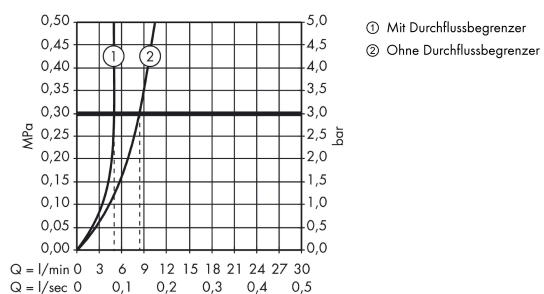

AXOR Citterio

Einhebel-Waschtischmischer Unterputz für Wandmontage mit Pingriff, Auslauf 160 mm und Rosetten

Oberfläche: **Brushed Black Chrome** Artikelnummer: **39113340**

Merkmale

- besteht aus: Einhebel-Waschtischmischer Unterputz für Wandmontage, Ablaufgarnitur
- Ausladung: 160 mm
- Griffvariante: Pingriff
- Strahlart: Normalstrahl
- maximale Durchflussmenge bei 3 bar: 5 l/min
- Keramikmischsystem
- für Durchlauferhitzer geeignet
- unverschleißbare Ablaufgarnitur
- Anschlussart: Grundkörper
- Anschlussgröße: DN15
- Griff rechts oder links positionierbar, abhängig von der Installation des Grundkörpers
- EU-Taxonomie: max. 6 l/min - wesentlicher Beitrag (SC) möglich
- DVGW DW-6512CQ0622
- PA-IX 18117/IO

Technologie

Zertifikate / Nachhaltigkeit

Produktabbildung

Maßzeichnung

AXOR Citterio

Einhebel-Waschtischmischer Unterputz für Wandmontage mit Pingriff, Auslauf 160 mm und Rosetten

Oberfläche: **Brushed Black Chrome** Artikelnummer: **39113340**

Durchflussdiagramm

AXOR Citterio

Einhebel-Waschtismischer Unterputz für Wandmontage mit Pingriff, Auslauf 160 mm und Rosetten

Oberfläche: **Brushed Black Chrome** Artikelnummer: **39113340**

Einbaubeispiel