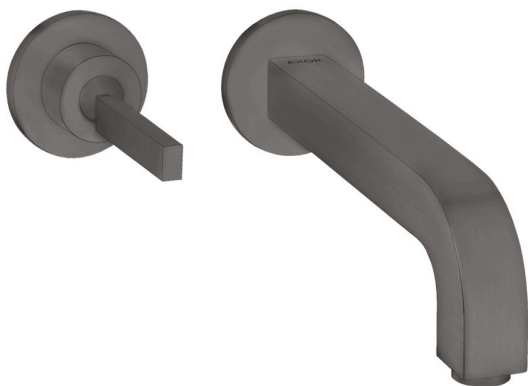

AXOR Citterio

Einhebel-Waschtischmischer Unterputz für Wandmontage mit Pingriff, Auslauf 160 mm und Rosetten

Oberfläche: **Brushed Black Chrome** Artikelnummer: **39113340**

Merkmale

- besteht aus: Einhebel-Waschtischmischer Unterputz für Wandmontage, Ablaufgarnitur
- Ausladung: 160 mm
- Griffvariante: Pingriff
- Strahlart: Normalstrahl
- maximale Durchflussmenge bei 3 bar: 5 l/min
- Keramikmischsystem
- für Durchlauferhitzer geeignet
- unverschleißbare Ablaufgarnitur
- Anschlussart: Grundkörper
- Anschlussgröße: DN15
- Griff rechts oder links positionierbar, abhängig von der Installation des Grundkörpers
- EU-Taxonomie: max. 6 l/min - wesentlicher Beitrag (SC) möglich
- DVGW DW-6512CQ0622
- PA-IX 18117/IO

Technologie

Zertifikate / Nachhaltigkeit

Produktabbildung

Maßzeichnung

AXOR Citterio

Einhebel-Waschtischmischer Unterputz für Wandmontage mit Pingriff, Auslauf 160 mm und Rosetten

Oberfläche: **Brushed Black Chrome** Artikelnummer: **39113340**

Durchflussdiagramm

AXOR Citterio

Einhebel-Waschtismischer Unterputz für Wandmontage mit Pingriff, Auslauf 160 mm und Rosetten

Oberfläche: **Brushed Black Chrome** Artikelnummer: **39113340**

Einbaubeispiel