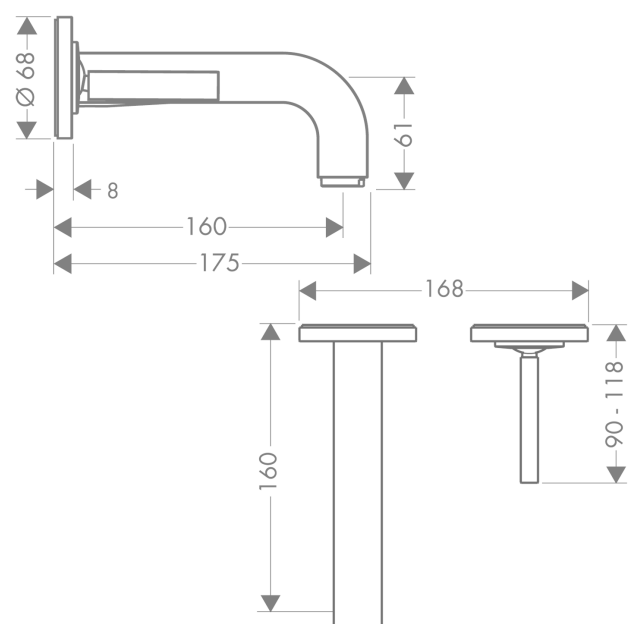

AXOR Citterio

Einhebel-Waschtischmischer Unterputz für Wandmontage mit Pingriff, Auslauf 160 mm und Rosetten

Oberfläche: **Brushed Black Chrome** Artikelnummer: **39113340**

Merkmale

- besteht aus: Einhebel-Waschtischmischer Unterputz für Wandmontage, Ablaufgarnitur
- Ausladung: 160 mm
- Griffvariante: Pingriff
- Strahlart: Normalstrahl
- maximale Durchflussmenge bei 3 bar: 5 l/min
- Keramikmischsystem
- für Durchlauferhitzer geeignet
- unverschleißbare Ablaufgarnitur
- Anschlussart: Grundkörper
- Anschlussgröße: DN15
- Griff rechts oder links positionierbar, abhängig von der Installation des Grundkörpers
- EU-Taxonomie: max. 6 l/min - wesentlicher Beitrag (SC) möglich
- DVGW DW-6512CQ0622
- PA-IX 18117/IO

Technologie

Zertifikate / Nachhaltigkeit

Produktabbildung

Maßzeichnung

AXOR Citterio

Einhebel-Waschtischmischer Unterputz für Wandmontage mit Pingriff, Auslauf 160 mm und Rosetten

Oberfläche: **Brushed Black Chrome** Artikelnummer: **39113340**

Durchflussdiagramm

AXOR Citterio

Einhebel-Waschtismischer Unterputz für Wandmontage mit Pingriff, Auslauf 160 mm und Rosetten

Oberfläche: **Brushed Black Chrome** Artikelnummer: **39113340**

Einbaubeispiel