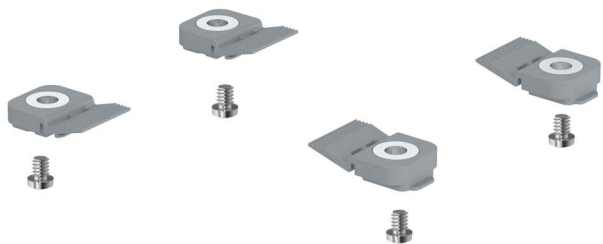

Verbindungsset für SmarTray Stahl mit Kassette bzw. Ablagen

- Zur sicheren Verbindung von zwei SmarTray Stahl Schalen bzw. Ablagen untereinander
- Montage durch einfaches Einklipsen und anschließendes Verschrauben

Set besteht aus:

- 4 Verbindungsclips mit integrierter Mutter
- 4 Linsenschrauben
- Montageanleitung

Hinweise:

- Verbindungsset ist ausschließlich für die SmarTray Stahl Ausführung **mit Kassette bzw. Ablage** einsetzbar

Bestell-Nr.	VE
9 208 312	1 Set

Hinweise

- Verbindungsset

1329

hettich.com/short/d9409d