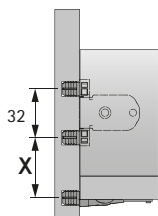

### Frontbefestigungen zum Anschrauben

Frontbefestigung für Zarge

- Stahl / Kunststoff

Frontbefestigung für Längsreling

- Kunststoff anthrazit

Ausführung	Bestell-Nr.	VE
für Zarge	9 123 011	1/150 St.
für Längsreling	9 127 011	1/300 St.

### Frontstabilisator

	X
H 78	28
H 94 - 282	41

- Zur Stabilisierung von breiten und / oder hohen Fronten
- Empfohlener Einsatz bei Korpusbreite größer 600 mm und / oder Fronthöhe größer 450 mm
- Kunststoff anthrazit