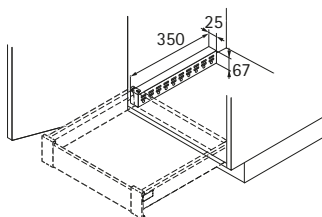

Distanzleiste

- Zur Überbrückung des Tür- / Scharniereinsprungs
- Belastbarkeit max. 20 kg
- Kunststoff

Farbe	Bestell-Nr.	VE
weiß	9 135 703	1 St.
anthrazit	9 269 724	1 St.