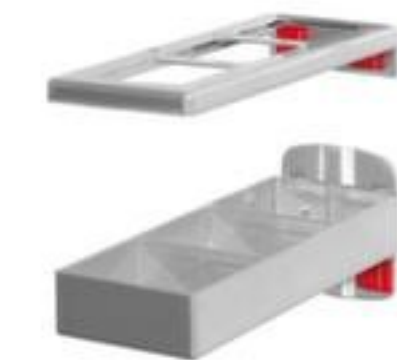

## Kappes support combiné ABAX® RasterPlan®

pour plaque de rangement perforée, 2 pièces, longueur x largeur 150 x 55 mm, avec revêtement en plastique résistant à l'usure en coloris alu

Numéro d'article: 150297

## Kappes Support combiné pour plaque perforée ABAX® RasterPlan®

complément innovant de tous les produits de plaques perforées RasterPlan®

support combiné

- pour plaque de rangement perforée
- 2 pièces
- longueur x largeur 150 x 55 mm
- avec revêtement en plastique résistant à l'usure en coloris alu

### Détails techniques

fourniture d'outils	crochet	exécution support	2 pièces
type de crochet	support combiné	surface	avec revêtement en plastique

type de panneau	plaque de rangement perforée	couleur	coloris alu
longueur	150 mm	Poids	0,41 kg
largeur	55 mm		