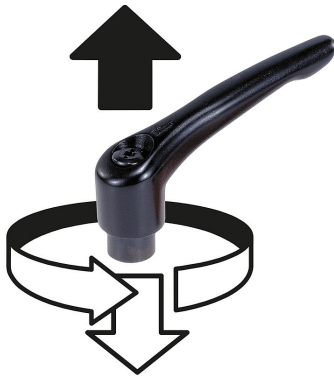

Klemmhebel mit Außengewinde, seidenmatt

Artikelbeschreibung/Produktabbildungen

Ausrasten
durch Anheben

Beschreibung

Werkstoff:

Griffhebel aus Zinkdruckguss nach DIN EN 12844.
Stahlteile Festigkeitsklasse 5.8.

Ausführung:

Griffhebel kunststoffbeschichtet.
Stahlteile brüniert.

Hinweis:

Bei $L \geq 60$ mm beträgt die Gewindelänge 60 mm.

Auf Anfrage:

Weitere Außengewinde, Schraubenlängen, Farben sowie Sonderausführungen.
Maß "H1" auf Wunsch in anderen Längen gegen Aufpreis lieferbar.