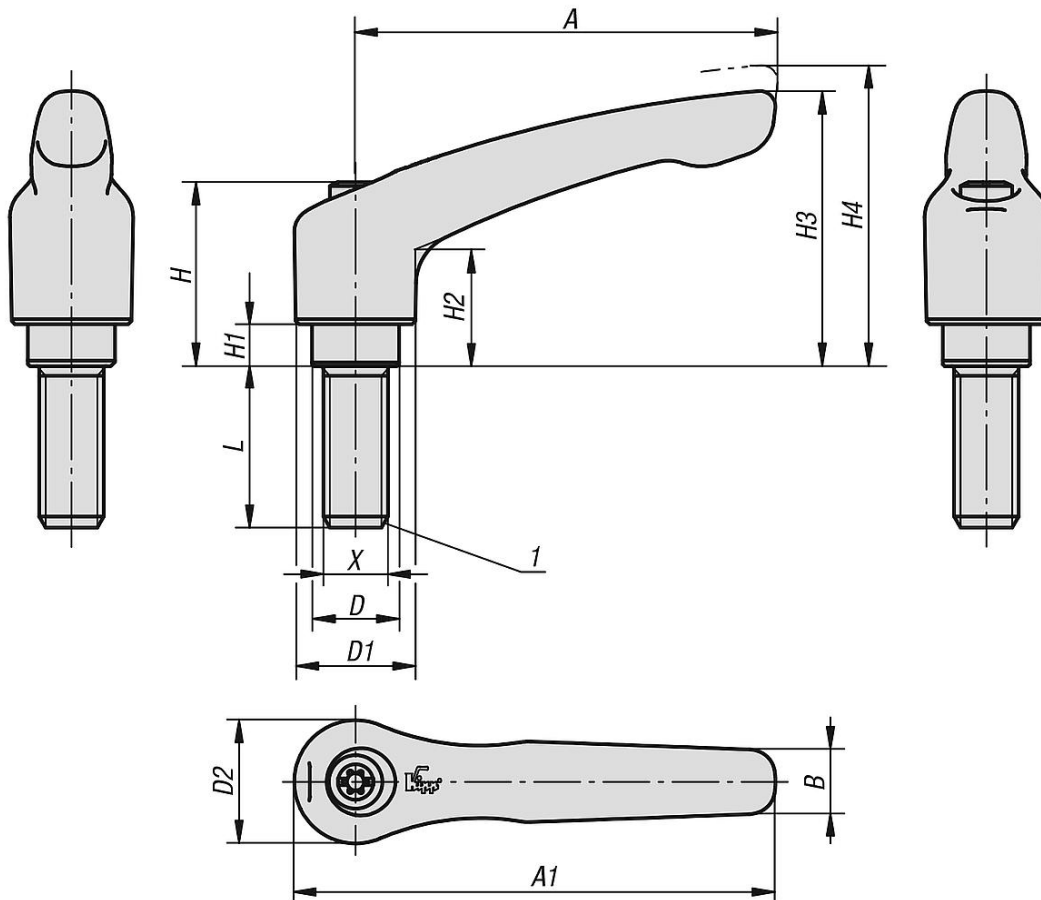

Klemmhebel mit Außengewinde, seidenmatt

Zeichnungen

Artikelübersicht

Bestellnummer	Farbe Grundkörper	Oberfläche Grundkörper	Größe	X	D	D1	D2	H	H1	H2	H3	H4	A	A1	B	Zähnezahl	L
K0122.0031X6	schwarz RAL 9005	seidenmatt	0	M3	10	13	14	24,5	4	14,5	30	33	30	37	7	16	6
K0122.0031X10	schwarz RAL 9005	seidenmatt	0	M3	10	13	14	24,5	4	14,5	30	33	30	37	7	16	10
K0122.0031X15	schwarz RAL 9005	seidenmatt	0	M3	10	13	14	24,5	4	14,5	30	33	30	37	7	16	15
K0122.0031X20	schwarz RAL 9005	seidenmatt	0	M3	10	13	14	24,5	4	14,5	30	33	30	37	7	16	20
K0122.0041X10	schwarz RAL 9005	seidenmatt	0	M4	10	13	14	24,5	4	14,5	30	33	30	37	7	16	10
K0122.0041X15	schwarz RAL 9005	seidenmatt	0	M4	10	13	14	24,5	4	14,5	30	33	30	37	7	16	15
K0122.0041X20	schwarz RAL 9005	seidenmatt	0	M4	10	13	14	24,5	4	14,5	30	33	30	37	7	16	20
K0122.0041X25	schwarz RAL 9005	seidenmatt	0	M4	10	13	14	24,5	4	14,5	30	33	30	37	7	16	25
K0122.0041X30	schwarz RAL 9005	seidenmatt	0	M4	10	13	14	24,5	4	14,5	30	33	30	37	7	16	30
K0122.0041X35	schwarz RAL 9005	seidenmatt	0	M4	10	13	14	24,5	4	14,5	30	33	30	37	7	16	35
K0122.0041X40	schwarz RAL 9005	seidenmatt	0	M4	10	13	14	24,5	4	14,5	30	33	30	37	7	16	40
K0122.0041X45	schwarz RAL 9005	seidenmatt	0	M4	10	13	14	24,5	4	14,5	30	33	30	37	7	16	45
K0122.0041X50	schwarz RAL 9005	seidenmatt	0	M4	10	13	14	24,5	4	14,5	30	33	30	37	7	16	50
K0122.0051X10	schwarz RAL 9005	seidenmatt	0	M5	10	13	14	24,5	4	14,5	30	33	30	37	7	16	10
K0122.0051X15	schwarz RAL 9005	seidenmatt	0	M5	10	13	14	24,5	4	14,5	30	33	30	37	7	16	15
K0122.0051X20	schwarz RAL 9005	seidenmatt	0	M5	10	13	14	24,5	4	14,5	30	33	30	37	7	16	20
K0122.0051X25	schwarz RAL 9005	seidenmatt	0	M5	10	13	14	24,5	4	14,5	30	33	30	37	7	16	25
K0122.0051X30	schwarz RAL 9005	seidenmatt	0	M5	10	13	14	24,5	4	14,5	30	33	30	37	7	16	30
K0122.0051X35	schwarz RAL 9005	seidenmatt	0	M5	10	13	14	24,5	4	14,5	30	33	30	37	7	16	35
K0122.0051X40	schwarz RAL 9005	seidenmatt	0	M5	10	13	14	24,5	4	14,5	30	33	30	37	7	16	40
K0122.0051X45	schwarz RAL 9005	seidenmatt	0	M5	10	13	14	24,5	4	14,5	30	33	30	37	7	16	45
K0122.0051X50	schwarz RAL 9005	seidenmatt	0	M5	10	13	14	24,5	4	14,5	30	33	30	37	7	16	50
K0122.1051X10	schwarz RAL 9005	seidenmatt	1	M5	10	13	14	24,5	4	14,5	31	34	40	47	7	16	10
K0122.1051X15	schwarz RAL 9005	seidenmatt	1	M5	10	13	14	24,5	4	14,5	31	34	40	47	7	16	15
K0122.1051X20	schwarz RAL 9005	seidenmatt	1	M5	10	13	14	24,5	4	14,5	31	34	40	47	7	16	20