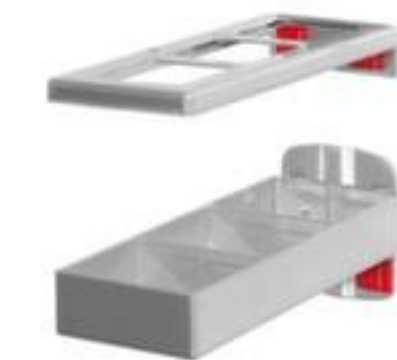

Kappes support combiné ABAX® RasterPlan®

pour plaque de rangement perforée, 2 pièces, longueur x largeur 150 x 55 mm, avec revêtement en plastique résistant à l'usure en coloris alu

Numéro d'article: 150297

Kappes Support combiné pour plaque perforée ABAX® RasterPlan®

complément innovant de tous les produits de plaques perforées RasterPlan®

support combiné

- pour plaque de rangement perforée
- 2 pièces
- longueur x largeur 150 x 55 mm
- avec revêtement en plastique résistant à l'usure en coloris alu

Détails techniques

fourniture d'outils	crochet	exécution support	2 pièces
type de crochet	support combiné	surface	avec revêtement en plastique

type de panneau	plaque de rangement perforée	couleur	coloris alu
longueur	150 mm	Poids	0,41 kg
largeur	55 mm		