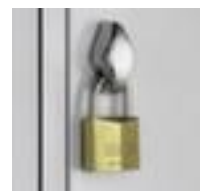

C+P

armoire vestiaire avec banc

Classic

hauteur x largeur x profondeur 2090 x 1480 x 815 mm, 5 x 2 compartiments, largeur compartiment 300 mm, Verrouillable avec serrure porte-cadenas, banc intégré, Lames en bois dur, soubassement socle, corps avec thermolaquage, face avant avec thermolaquage

Numéro d'article: 529945

CLASSIC

C+P Armoire vestiaire avec banc Classic

à deux niveaux, demi-compartiments

armoire vestiaire avec banc

- hauteur x largeur x profondeur 2090 x 1480 x 815 mm
- 5 x 2 compartiments
- largeur compartiment 300 mm
- assise hauteur x profondeur 420 x 315 mm
- par compartiment tringle à vêtements, crochet
- porte battante avec perforation décorative
- Verrouillable avec serrure porte-cadenas
- banc intégré
- Lames en bois dur
- soubassement socle

- structure en tôle d'acier, corps soudé
- corps avec thermolaquage
- face avant avec thermolaquage
- certification GS et TÜV
- 5 années de garantie

Détails techniques

type de meuble	armoire	matériau de finition	corps soudé
type d'armoire	armoire vestiaire	matériau de barres	bois dur
compartiments	5 pièce	surface de corps	thermolaqué
à deux niveaux	oui	surface de face avant	thermolaqué
hauteur	2090 mm	couleur de la tablette	comme couleur du corps
hauteur de siège	420 mm	surface de tablette	laqué
largeur	1480 mm	équipement armoire	tringle à vêtements, crochet
largeur de compartiment	300 mm	tablette à chapeaux	non
profondeur	815 mm	tringle à vêtements	oui
profondeur de siège	315 mm	Nombre de patères	3 pièce
type de banc	banc intégré	type de porte	porte battante avec ventilation
soubassement	socle	structure de porte	à une paroi
verrouillable	oui	garantie	5 années
système de fermeture	serrure porte-cadenas	certification	GS // TÜV
matériau	tôle d'acier	Poids	103,85 kg