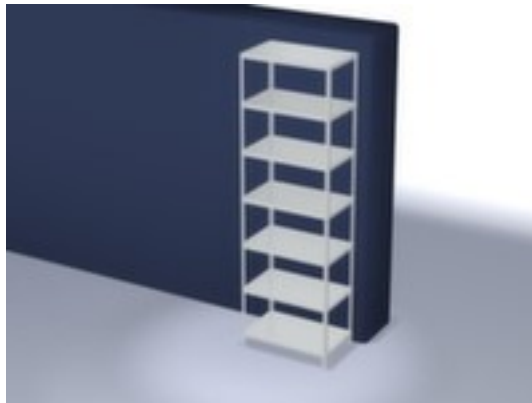

hofs magazijnstelling - grondveld

hoogte x breedte x diepte 3000 x 1000 x 600 mm, veldlast 875 kg / vaklast 125 kg, 7 niveaus met Stalen bodem, gebruik eenzijdig - ontworpen voor plaatsing tegen een wand, standers verzinkt met kunststof coating in RAL7035 lichtgrijs, niveaus verzinkt met kunststof coating in RAL7035 lichtgrijs

Artikelnummer: 602874

hofs
REGALSYSTEME

hofs Systemenschroefstelling

Basisstelling

magazijnstelling - grondveld

- Geschikt voor archiefruimtes en magazijnen
- schroefstelsysteem
- hoogte x breedte x diepte 3000 x 1000 x 600 mm
- veldlast 875 kg / vaklast 125 kg
- vak breedte x diepte 1000 x 600 mm
- 7 niveaus met Stalen bodem
- 3-voudige veiligheidsrand van 40 mm hoog en gesloten hoeken

- vakhoogtes zijn afhankelijk van het doel en uw behoeften verstelbaar in stappen van 25 mm
- gebruik eenzijdig - ontworpen voor plaatsing tegen een wand
- constructie van staal
- staanders verzinkt met kunststof coating in RAL7035 lichtgrijs
- niveaus verzinkt met kunststof coating in RAL7035 lichtgrijs
- inhoud levering: basisstelling met 4 staanders, aantal niveaus zie aanbod
- Leveringstoestand gedemonteerd
- GS-getest, RAL-keurmerk
- 5 jaar garantie
- volgens DIN EN 15635 moeten legbordstellingen die 4 keer zo hoog zijn als de stellingdiepte (verhouding 4:1) aan de vloer worden bevestigd en geborgd
- eenzijdig met de hand te bevoorraden stellingen met een hoogte vanaf 2.500 mm moeten altijd worden geborgd
- extra legborden/niveaus zijn leverbaar als accessoire en zijn uit te breiden tot de maximale veldlast
- De aangegeven vaklasten gelden bij een gelijkmatig verdeelde belasting