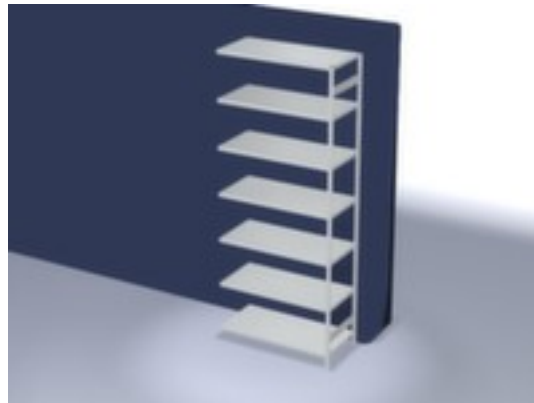

hofsysteemstelling - aanbouwveld

hoogte x breedte x diepte 3000 x 1310 x 635 mm, vaklast 240 kg, 7 niveaus met Stalen bodem, opstelhoek recht, gebruik tweezijdig - flexibele opstelling vrijstaand in de ruimte mogelijk, staanders verzinkt met kunststof coating in RAL7035 lichtgrijs, niveaus verzinkt met kunststof coating in RAL7035 lichtgrijs

Artikelnummer: 861646

hofsysteem
REGALSYSTEME

hofsysteemstelling - Traversenstelling

Aanbouwstelling

systeemstelling - aanbouwveld

- Geschikt voor magazijn en werkplaats
- kliksysteem
- hoogte x breedte x diepte 3000 x 1310 x 635 mm
- veldlast 1700 kg
- vaklast 240 kg
- vak breedte x diepte 1300 x 600 mm