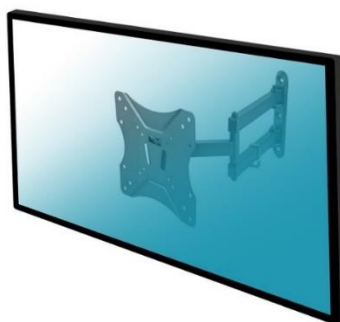

SUPPORTS TV MURAUX

Support mural articulé

013-1102 Support mural orientable incliné 23"-42"

013-1112 Support mural orientable incliné 23"-42"
Simple bras

013-1122 Support mural orientable incliné 23"-42"
Double bras

CARACTÉRISTIQUES TECHNIQUES

Référence	013-1102	013-1112	013-1122
Taille écran	23"-42"	23"-42"	23"-42"
Compatibilité VESA (mm)	75x75 min, 200x200 max	75x75 min, 200x200 max	75x75 min, 200x200 max
Poids maxi écran	25 kg	25 kg	25 kg
Distance mur-écran	7,6 cm	7,2 - 19,6 cm	7,2 - 40,3 cm
Inclinaison (haut-bas)	+/-7,5°	+/-7,5°	+/-7,5°
Rotation (gauche-droite)	50°	180°	180°
Pivot (horizontalité)	Non	Non	Non
Passage des câbles	Non	Oui	Oui
Système antivol	Non	Non	Non
Couleur	■	■	■
Matériau de fabrication	Acier	Acier	Acier
Poids du produit seul (kg)	0,8	1,5	2,3
Poids avec emballage (kg)	1	1,7	2,5
Dimensions du produit (cm)	23 x 23 x 7,6	23 x 23 x 19,6	23 x 23 x 40,3
Dimensions de l'emballage (cm)	22 x 16 x 8	28 x 24 x 8	28 x 24 x 8