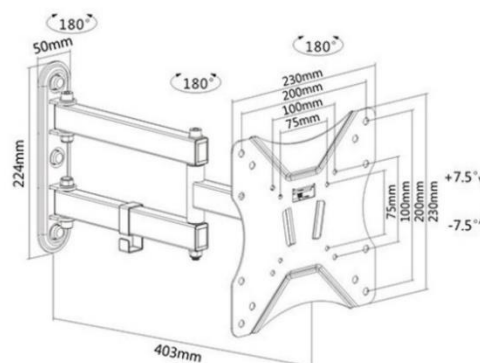

SUPPORTS TV MURAUX

Support mural articulé

013-1102 Support mural orientable incliné 23"-42"

013-1112 Support mural orientable incliné 23"-42"
Simple bras

013-1122 Support mural orientable incliné 23"-42"
Double bras

CARACTÉRISTIQUES TECHNIQUES

Référence	013-1102	013-1112	013-1122
Taille écran	23"-42"	23"-42"	23"-42"
Compatibilité VESA (mm)	75x75 min, 200x200 max	75x75 min, 200x200 max	75x75 min, 200x200 max
Poids maxi écran	25 kg	25 kg	25 kg
Distance mur-écran	7,6 cm	7,2 - 19,6 cm	7,2 - 40,3 cm
Inclinaison (haut-bas)	+/-7,5°	+/-7,5°	+/-7,5°
Rotation (gauche-droite)	50°	180°	180°
Pivot (horizontalité)	Non	Non	Non
Passage des câbles	Non	Oui	Oui
Système antivol	Non	Non	Non
Couleur	■	■	■
Matériau de fabrication	Acier	Acier	Acier
Poids du produit seul (kg)	0,8	1,5	2,3
Poids avec emballage (kg)	1	1,7	2,5
Dimensions du produit (cm)	23 x 23 x 7,6	23 x 23 x 19,6	23 x 23 x 40,3
Dimensions de l'emballage (cm)	22 x 16 x 8	28 x 24 x 8	28 x 24 x 8