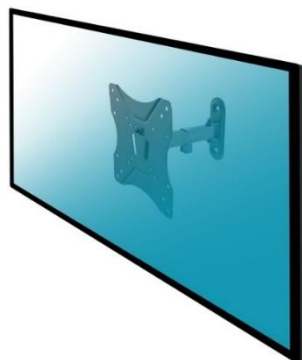

SUPPORTS TV MURAUX

Support mural articulé

013-1102 Support mural orientable incliné 23"-42"

013-1112 Support mural orientable incliné 23"-42"
Simple bras

013-1122 Support mural orientable incliné 23"-42"
Double bras

CARACTÉRISTIQUES TECHNIQUES

Référence	013-1102	013-1112	013-1122
Taille écran	23"-42"	23"-42"	23"-42"
Compatibilité VESA (mm)	75x75 min, 200x200 max	75x75 min, 200x200 max	75x75 min, 200x200 max
Poids maxi écran	25 kg	25 kg	25 kg
Distance mur-écran	7,6 cm	7,2 - 19,6 cm	7,2 - 40,3 cm
Inclinaison (haut-bas)	+/-7,5°	+/-7,5°	+/-7,5°
Rotation (gauche-droite)	50°	180°	180°
Pivot (horizontalité)	Non	Non	Non
Passage des câbles	Non	Oui	Oui
Système antivol	Non	Non	Non
Couleur	■	■	■
Matériau de fabrication	Acier	Acier	Acier
Poids du produit seul (kg)	0,8	1,5	2,3
Poids avec emballage (kg)	1	1,7	2,5
Dimensions du produit (cm)	23 x 23 x 7,6	23 x 23 x 19,6	23 x 23 x 40,3
Dimensions de l'emballage (cm)	22 x 16 x 8	28 x 24 x 8	28 x 24 x 8