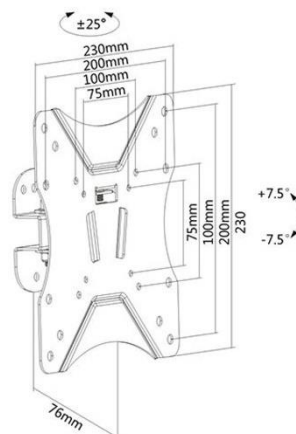

SUPPORTS TV MURAUX

Support mural articulé

013-1102 Support mural orientable incliné 23"-42"

013-1112 Support mural orientable incliné 23"-42"
Simple bras

013-1122 Support mural orientable incliné 23"-42"
Double bras

CARACTÉRISTIQUES TECHNIQUES

Référence	013-1102	013-1112	013-1122
Taille écran	23"-42"	23"-42"	23"-42"
Compatibilité VESA (mm)	75x75 min, 200x200 max	75x75 min, 200x200 max	75x75 min, 200x200 max
Poids maxi écran	25 kg	25 kg	25 kg
Distance mur-écran	7,6 cm	7,2 - 19,6 cm	7,2 - 40,3 cm
Inclinaison (haut-bas)	+/-7,5°	+/-7,5°	+/-7,5°
Rotation (gauche-droite)	50°	180°	180°
Pivot (horizontalité)	Non	Non	Non
Passage des câbles	Non	Oui	Oui
Système antivol	Non	Non	Non
Couleur	■	■	■
Matériau de fabrication	Acier	Acier	Acier
Poids du produit seul (kg)	0,8	1,5	2,3
Poids avec emballage (kg)	1	1,7	2,5
Dimensions du produit (cm)	23 x 23 x 7,6	23 x 23 x 19,6	23 x 23 x 40,3
Dimensions de l'emballage (cm)	22 x 16 x 8	28 x 24 x 8	28 x 24 x 8