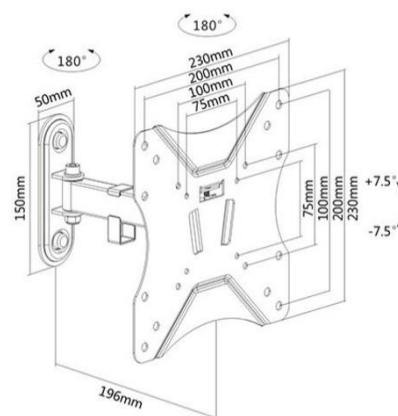

SUPPORTS TV MURAUX

Support mural articulé

013-1102 Support mural orientable incliné 23"-42"

013-1112 Support mural orientable incliné 23"-42"
Simple bras

013-1122 Support mural orientable incliné 23"-42"
Double bras

CARACTÉRISTIQUES TECHNIQUES

Référence	013-1102	013-1112	013-1122
Taille écran	23"-42"	23"-42"	23"-42"
Compatibilité VESA (mm)	75x75 min, 200x200 max	75x75 min, 200x200 max	75x75 min, 200x200 max
Poids maxi écran	25 kg	25 kg	25 kg
Distance mur-écran	7,6 cm	7,2 - 19,6 cm	7,2 - 40,3 cm
Inclinaison (haut-bas)	+/-7,5°	+/-7,5°	+/-7,5°
Rotation (gauche-droite)	50°	180°	180°
Pivot (horizontalité)	Non	Non	Non
Passage des câbles	Non	Oui	Oui
Système antivol	Non	Non	Non
Couleur	■	■	■
Matériau de fabrication	Acier	Acier	Acier
Poids du produit seul (kg)	0,8	1,5	2,3
Poids avec emballage (kg)	1	1,7	2,5
Dimensions du produit (cm)	23 x 23 x 7,6	23 x 23 x 19,6	23 x 23 x 40,3
Dimensions de l'emballage (cm)	22 x 16 x 8	28 x 24 x 8	28 x 24 x 8