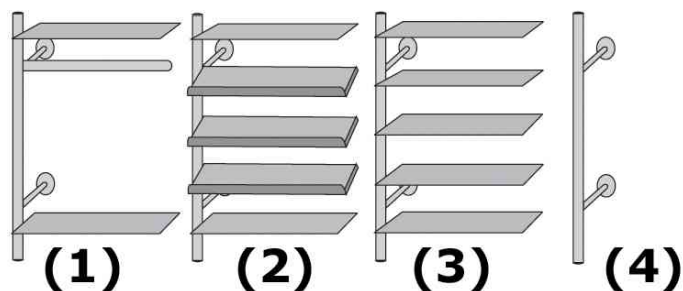

(1) éléments du portemanteau: composé de support vertical, tringle à vêtements et 2 étagères pour chapeaux ou autres • avec une barre de fixation distante du mur en noir

(2) éléments du porte-prospectus: composé d'un support vertical, de 2 tablettes et 3 plateaux inclinés pour prospectus • plateaux inclinés avec un rebord d'arrêt haut de 40 mm en acier inoxydable • avec une barre de fixation distante du mur en noir

(3) éléments de l'étagère: composé d'un support vertical et de 5 tablettes • avec une barre de fixation distante du mur en noir

(4) pièce finale: pour le montage avec les éléments du portemanteau, du porte-prospectus & étagères individuellement ou combinés au choix

- livré sans équipement

Accessoire: porte-parapluie Arte avec un bac d'égouttement: montage à droite comme à gauche de l'élément du portemanteau • bac d'égouttement en plastique

Exemple d'utilisation:

- idéal pour les salles de consultation & d'attente dans lesquelles sont posés des prospectus

Adapté pour:

- cabinets de médecin

Système de portemanteau mural Arte

Visuel de référence: présente le produit en utilisation

Visuel de référence: présente le produit en utilisation

Produit	Modèle	Dimensions	Matériau	Couleur	Numéro de fabricant	Code
(1) Eléments du portemanteau Arte		(L)800 x (P)400 x (H)1.900 mm	acier inoxydable / verre	argent	33686181	71400010
(2) Eléments du porte-prospectus Arte		(L)800 x (P)400 x (H)1.900 mm	acier inoxydable / verre	argent	33686381	71400011
(3) Eléments de l'étagère Arte		(L)800 x (P)400 x (H)1.900 mm	acier inoxydable / verre	argent	33686581	71400012
(4) Pièce finale Arte		(L)45 x (P)45 x (H)1.900 mm	acier inoxydable	argent	33685081	71400013
Accessoires: porte-parapluie Arte avec bac d'égouttement		diamètre: 300 mm	acier inoxydable	argent	33685581	71400014