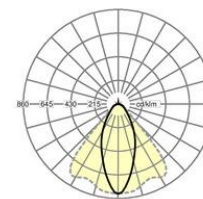

KARAKTERISTIEKEN

Bestelnummer	18524406650
EAN-nummer	4020863358335
CBS-code	94051190
Keurmerk	IP 20, Beschermingsklasse I, ENEC 10 VDE, F, HACCP DIN 10500/voedsel/IFS-toepassingsgerelateerde geschiktheid/BRC, Indoor, CE
Schokbestendigheidsgraad IK	IK03 (-20°C bis 25°C)
Omgevingstemperatuur	ta -20°C naar 25°C
Bijzondere eigenschappen	Ready for IoT
Overheidssubsidieprogramma's	BEG - Bundesförderung für effiziente Gebäude (Dui) (federale subsidie voor efficiënte gebouwen)

ELEKTROTECHNIEK

Voorschakelapparaat	Elektronische driver DALI2 (1 stuks)
Systeemprestaties	68W
Netspanning	230V/50Hz
Aardlekschakelaar(s)/Nummer	11 stuks/B10, 18 stuks/B16, 18 stuks/C10, 30 stuks/C16

LICHTTECHNIEK

Uitvoering	LED, Kleurweergave/Lichtkleur CRI ≥ 80 / 4000K
Kleurtolerantie (MacAdam)	3SDCM
Fotobiologische veiligheid (Armatuur)	RG1
Lichtstroom armatuur	11675lm
LED Levensduur	50000h L80/B10 (Tq 25°C)
Lichtopbrengst	171lm/W
Stralingshoek	40° (C0) / 85° (C90)
UGR dw./l.	21.1 / 23.1

MECHANIEK

Kleur behuizing	verkeerswit RAL 9016
Maten (LxBxH/DxH)	1531mm x 55mm x 37mm
Gewicht (netto)	2kg
Montagewijze	Montage draagrailstelsysteem

Maten

L	1531 mm	Lengte
B	55 mm	Breedte
H	37 mm	Hoogte

DEEP-LINK

<https://www.regiolux.de/nl/article/18524406650>

Referentie	LED 12000lm 840
ηLB	100 %
Φ ↓/↑	99 % / 1%
UGR dw./l.	21.1 / 23.1