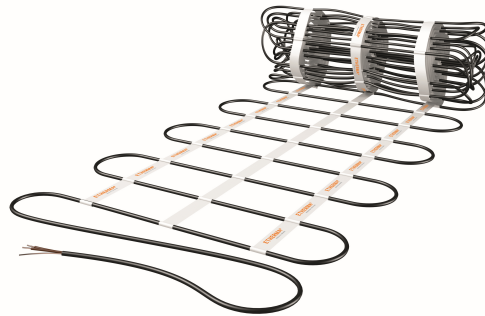

Produktbezeichnung 062-RGS1-65
Artikelnummer 32648
Hersteller ETHERMA

Produktbeschreibung

Heizmatte Estricheinbau, 4.7m², 0.65x7.2m, 278W, 230V

Die Fußbodenheizmatten RS werden je nach Tarifmodell des jeweiligen Energieversorgers als Direkt-, Teilspeicher- oder Speicherheizung verwendet. Die spezielle Verarbeitung ermöglicht eine zeitsparende und unkomplizierte Verlegung und die Matte liegt satt und planeben. Der Einbau erfolgt entweder in einem 2-lagigen erdfeuchten Estrich oder im Fließestrich. Das Schutzgeflecht des Heizleiters ermöglicht den unkomplizierten Einbau in nassen Räumen. Die hochwertige Dipolheizleitung hat standardmäßig eine Anschlussleitung von 3 m (3x1.5 mm²), kann gegen Aufpreis in der gewünschten Länge produziert werden. Temperaturbeständig bis 90 °C, Schutzart: IP X7 , Schutzmaßnahme: FI-Schutzschaltung 30 mA., Heizleiter nach VDE geprüft, min. Biegeradius: 5 d, CE konform, 230 V.

Technische Details

Ausführung	sonstige	Anschlussspannung	230 2 Volt 30
Mit Trägermatte	✘	Anschlussleistung	278 2 Watt 78
Fixierung des Heizleiters	geklebt	Leistung	60 Watt pro Quadratmeter
Selbstklebend	✘	Heizleiterbelastung	9 Watt pro Meter
Geeignet für Feuchträume	✓	Widerstand	190 Ohm
Geeignet als Freiflächenheizung	✘	Anzahl der Kaltleiter	1
Geeignet als Dachflächenheizung	✘	Länge der Kaltleiter	3000 Millimeter
Mit Regler	✘	Fläche	4,65 Quadratmeter
Mit Raumthermostat	✘	Länge	7200 Millimeter
Mit Bodentempersensur	✘	Breite	650 Millimeter
		Stärke	6 Millimeter