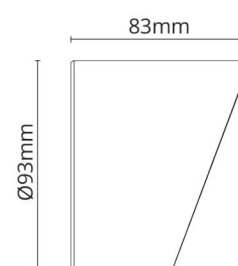

Hovden Grafiet Maxi Zonneklep Aluminium

Artikelcode: 630029
EAN: 7021986300291

Energie en goedkeuringen

BVB: Ja

Materiaal en afwerking

Behuizing: Aluminium
Kleur: Grafiet
Materiaal afdekking: Aluminium

Montage/Aansluiting

Montage: Buiten

Afmetingen

Lengte (mm) L: 93
Breedte (mm) W: 83
Hoogte (mm) H: 93
Gewicht (kg) bruto/netto: 0.168 / 0.153

Verpakking

Verpakkingsafmetingen (mm): 100 x 100 x 90

7 0 2 1 9 8 6 3 0 0 2 9 1