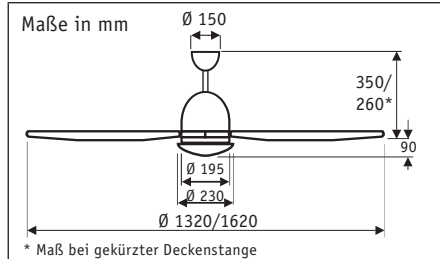

Gehäuse Chrom gebürstet,
mit Flügel Ahorn, Ø 162 cm

Funk-Fernbedienung
(Motor 6 Stufen Lichtdimmung, Vor-/Rückwärtslauf), Wandhalter im Lieferumfang enthalten.

ECO AVIATOS

Flügelanzahl	3
Leistung Motor (W)	6 - 31
Spannung (V/Hz)	230~50
Größe Ø (cm)	132/162
Anzahl Stufen (mit FB)	6
Drehzahl max. (U/min)	205/160
Gewicht (kg)	5,9/6,4
Befestigung: Mit 2 Schrauben Ø min. 4,5 mm im Abstand von 70 - 110 mm	