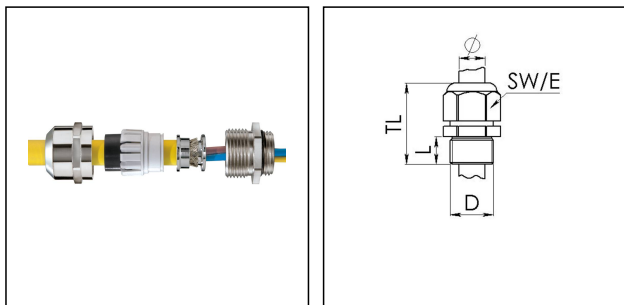

## MMSKV 56 EMV-Z/Cr

Kabelverschraubung DIN 89285, Messing verchromt, Erdungseinsatz DIN 89345, M56

Produktabbildungen sind beispielhaft und können vom ausgewählten Produkt abweichen. Weitere Varianten und individuelle Anpassungen bieten wir Ihnen gern auf Anfrage an.

<b>Material Kabelverschraubung</b>	Messing verchromt
<b>Material Klemmkäfig</b>	Polyamid
<b>Material Dichtung</b>	EPDM
<b>Material Erdungseinsatz</b>	Messing verchromt
<b>Einsatztemp. min</b>	-40 °C
<b>Einsatztemp. max</b>	100 °C
<b>Schutzart</b>	IP69, IP68 (5 bar 30 min)
<b>Gewindeart</b>	M
<b>Ø Anschlussgewinde D</b>	56
<b>Steigung</b>	2
<b>Länge Anschlussgewinde L</b>	15 mm
<b>Ø Kabel min</b>	34 mm
<b>Ø Kabel max</b>	48 mm
<b>Schlüsselweite SW</b>	68 mm
<b>Eckmaß E</b>	75 mm
<b>Gesamtlänge TL</b>	61 mm - 72 mm
<b>Ausführung der Zugentlastung</b>	A
<b>Install. Drehmoment Stutzen</b>	40 N m
<b>Install. Drehmoment Hutmutter</b>	40 N m
<b>Kategorie der Schlägeinwirkung</b>	6
<b>Oberfläche</b>	Chrom
<b>Bestellnr. verchromt</b>	10065142
<b>Typ</b>	MMSKV 56 EMV-Z/Cr
<b>Verpackungseinheit</b>	1
<b>ETIM-Klasse</b>	EC000441