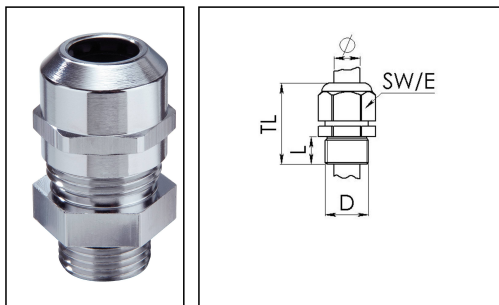

## MMSKV 45/Cr

Kabelverschraubung Messing verchromt, DIN 89285, M45

Produktabbildungen sind beispielhaft und können vom ausgewählten Produkt abweichen. Weitere Varianten und individuelle Anpassungen bieten wir Ihnen gern auf Anfrage an.

<b>Material Kabelverschraubung</b>	Messing verchromt
<b>Material Klemmkäfig</b>	Polyamid
<b>Material Dichtung</b>	EPDM
<b>Einsatztemp. min</b>	-40 °C
<b>Einsatztemp. max</b>	100 °C
<b>Schutzart</b>	IP68 (5 bar 30 min), IP69
<b>Gewindeart</b>	M
<b>Ø Anschlussgewinde D</b>	45
<b>Steigung</b>	2
<b>Länge Anschlussgewinde L</b>	14 mm
<b>Ø Kabel min</b>	21 mm
<b>Ø Kabel max</b>	35 mm
<b>Schlüsselweite SW</b>	55 mm
<b>Eckmaß E</b>	61 mm
<b>Gesamtlänge TL</b>	56 mm - 67 mm
<b>Ausführung der Zugentlastung</b>	A
<b>Install. Drehmoment Stutzen</b>	30 N m
<b>Install. Drehmoment Hutmutter</b>	30 N m
<b>Kategorie der Schlägeinwirkung</b>	6
<b>Oberfläche</b>	Chrom
<b>Bestellnr. verchromt</b>	10065120
<b>Typ</b>	MMSKV 45/Cr
<b>Verpackungseinheit</b>	1
<b>ETIM-Klasse</b>	EC000441