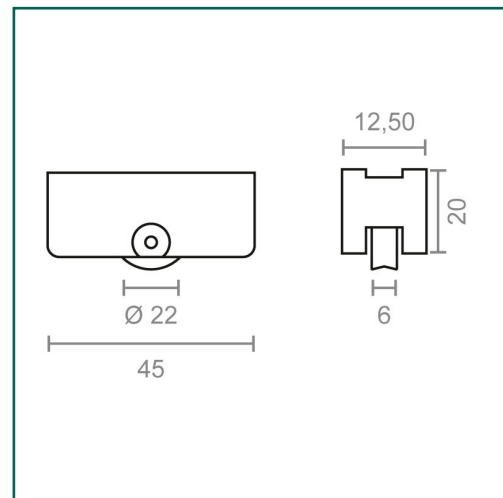

Referencia: **68201**

**MICEL - 68201 - RODAMIENTO 157 RD13 ZN, Acabado ZINCADO, 45 x 12,5 x 20 mm**

| Material | Acabado | Familia  | Presentación |
|----------|---------|----------|--------------|
| ACERO    | ZINCADO | ALUMINIO | CAJA         |

**Descripción**

- RODAMIENTO 157 RD13.
- MEDIDA 45X20 MM.
- DIAMETRO DE LA RUEDA 22 MM.
- MATERIAL ACERO.
- ACABADO ZINCADO.

## Dimensiones y pesos

|                  |              |
|------------------|--------------|
| <b>Largo</b>     | 45,00 (mm)   |
| <b>Ancho</b>     | 12,50 (mm)   |
| <b>Alto</b>      | 20,00 (mm)   |
| <b>Peso neto</b> | 0,02700 (Kg) |