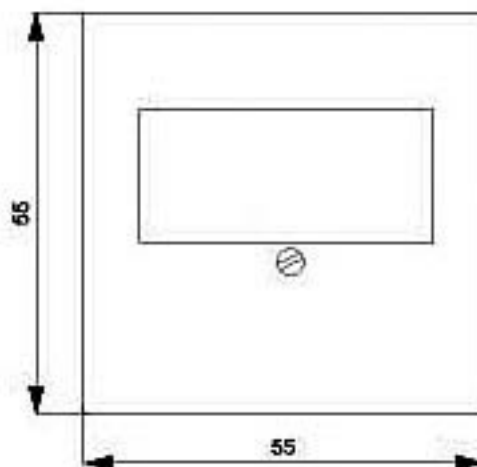

• Zugentlastung		Nein
Produkteigenschaft		
• halogenfrei		Ja
• transparent		Nein
Mechanischer Aufbau		
Befestigungsart		Unterputz
Material		Kunststoff
allgemeine Produktzulassung		

Weitere Informationen

Information- and Downloadcenter (Kataloge, Broschüren,...)

<http://www.siemens.de/lowvoltage/kataloge>

Industry Mall (Online-Bestellsystem)

<https://eb.automation.siemens.com/mall/de/WW/Catalog/Product/5TG12562>

Service&Support (Handbücher, Betriebsanleitungen, Zertifikate, Kennlinien, FAQs,...)

<http://support.automation.siemens.com/WW/view/de/5TG12562/all>

Bilddatenbank (Produktfotos, 2D-Maßzeichnungen, 3D-Modelle, Geräteschaltpläne, ...)

<http://www.automation.siemens.com/bilddb/cax_de.aspx?mfb=5TG12562>

CAX-Online-Generator

<http://www.siemens.com/cax>

Ausschreibungstexte (Leistungsverzeichnisse)

<http://ausschreibungstexte.siemens.com/tiplv>