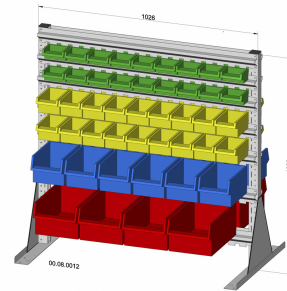

## Standregal zweiseitig 92 Sichtboxen PS

pulverbeschichtet lichtgrau, 1030x1000mm

- beidseitig bestückt mit 92 Sichtlagerkästen aus Polystyrol
- pulverbeschichtet
- stabile, kippsichere, verschraubte Stahlblechkonstruktion mit Einhängeleisten
- mit 14 Einhängeleisten - 1.016 mm breit
- Tragkraft 40 kg je Einhängeleiste
- Bestückung Sichtboxen: 36 x PS Gr. 1 grün, 36 x PS Gr. 2 gelb, 12 x PS Gr. 3 blau, 8 x PS Gr. 4 rot
- b=Breite=1.030 mm    h=Höhe=1.000 mm

<b>EAN</b>	4007228782035
<b>brutto Kg</b>	38,6
<b>Mindest.Best.</b>	1
<b>Breite</b>	1030
<b>Best.einheit</b>	Stück
<b>Stück / Palette bzw Kiste</b>	0
<b>Zolltarif</b>	94032080
<b>Btl in Karton</b>	0
<b>Länge Pal</b>	0
<b>Volumen m3</b>	0
<b>Lagen</b>	0
<b>Bruttogewicht VE Kg</b>	38,6
<b>Höhe</b>	1000
<b>Höhe Pal</b>	0
<b>Stück / Lage</b>	0
<b>Tiefe</b>	0
<b>Kartons pro Lage</b>	0
<b>Summe Kartons</b>	0
<b>VE</b>	1
<b>Breite Pal</b>	0
<b>Brutto Gewicht Pal Kg</b>	0
<b>Farbe</b>	lichtgrau
<b>netto Kg</b>	38,6