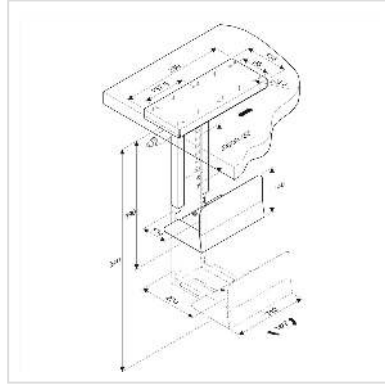

# ROLINE PC-Halter dreh- und ausziehbar, schwarz

<b>Artikelnummer</b>	17.03.1129
<b>Hersteller</b>	ROLINE
<b>Hersteller-Art.-Nr.</b>	17.03.1129
<b>EAN (Einzelstück)</b>	7611990149827

**roline**  
Designed for Professionals

## Stabiler PC Halter zur Untertischmontage für mehr Platz auf Ihrem Arbeitstisch

- Platzsparender PC Halter, schafft mehr Platz auf Ihrem Arbeitstisch
- Stabile Stahlkonstruktion
- Befestigung unter der Tischplatte, Schrauben nicht im Lieferumfang enthalten
- Höhe und Breite einstellbar

### Technische Daten

Hersteller	ROLINE
Produktgruppe	Büromöbel
Produkttyp	PC-Halterung
Farbe	schwarz
Tragkraft	30 kg
Anzahl Drehpunkte	90° drehbar
Befestigung	Untertischplatte, 150 mm ausziehbar
Armlänge maximal	Höhe 390-540mm
Materialgruppe	Metall
Technische Besonderheiten	Breite 134-234 mm
Höhe	540 mm
Breite	339 mm

---

Tiefe	134 mm
-------	--------

Gewicht	5989.6 g
---------	----------

Verpackungshöhe	190 mm
-----------------	--------

Verpackungsbreite	170 mm
-------------------	--------

Verpackungstiefe	350 mm
------------------	--------