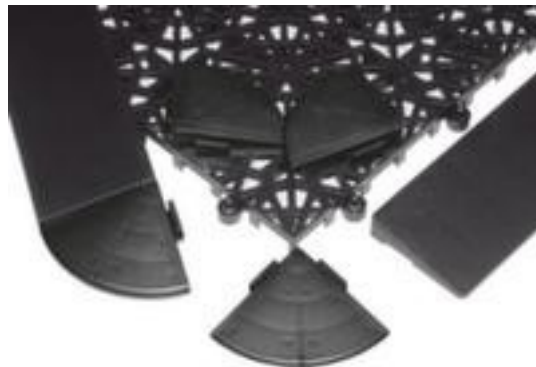

Miltex

Eckelement Bodenrost

Yoga Easy Event

Stecksystem, Höhe x Länge x Breite
14 x 55 x 55 mm, aus Polypropylen in
schwarz, Beständig gegen UV-
Strahlung

VE 4 Stück

Artikelnummer: 751568

Eckelement Bodenrost

- Für den Innen- und Außenbereich geeignet
- Stecksystem
- Höhe x Länge x Breite 14 x 55 x 55 mm
- aus Polypropylen in schwarz
- Element mit Steckverbindungen
- Beständig gegen UV-Strahlung
- Belastbar bis 220 t
- geprüft gemäß DIN 51130 R10

Technische Details

Arbeitsplatzausstattung	Bodenbelag	Breite	55 mm
Bodenbelag	Bodenrost	Bodenbelag Ausstattung	Element mit Steckverbindungen
Konfektionierung	Stecksystem	elektrisch leitend	nein
Modul	Eckelement	Schwer entflammbar	nein
Einsatzort	Innen- und Außenbereich	Beständigkeit	gegen UV-Strahlung
Material Lauffläche	Polypropylen	Belastbarkeit	220 t
Farbe	schwarz	Norm	DIN 51130 R10 (geprüft)
Höhe	14 mm	Gewicht	0,3 kg
Länge	55 mm		