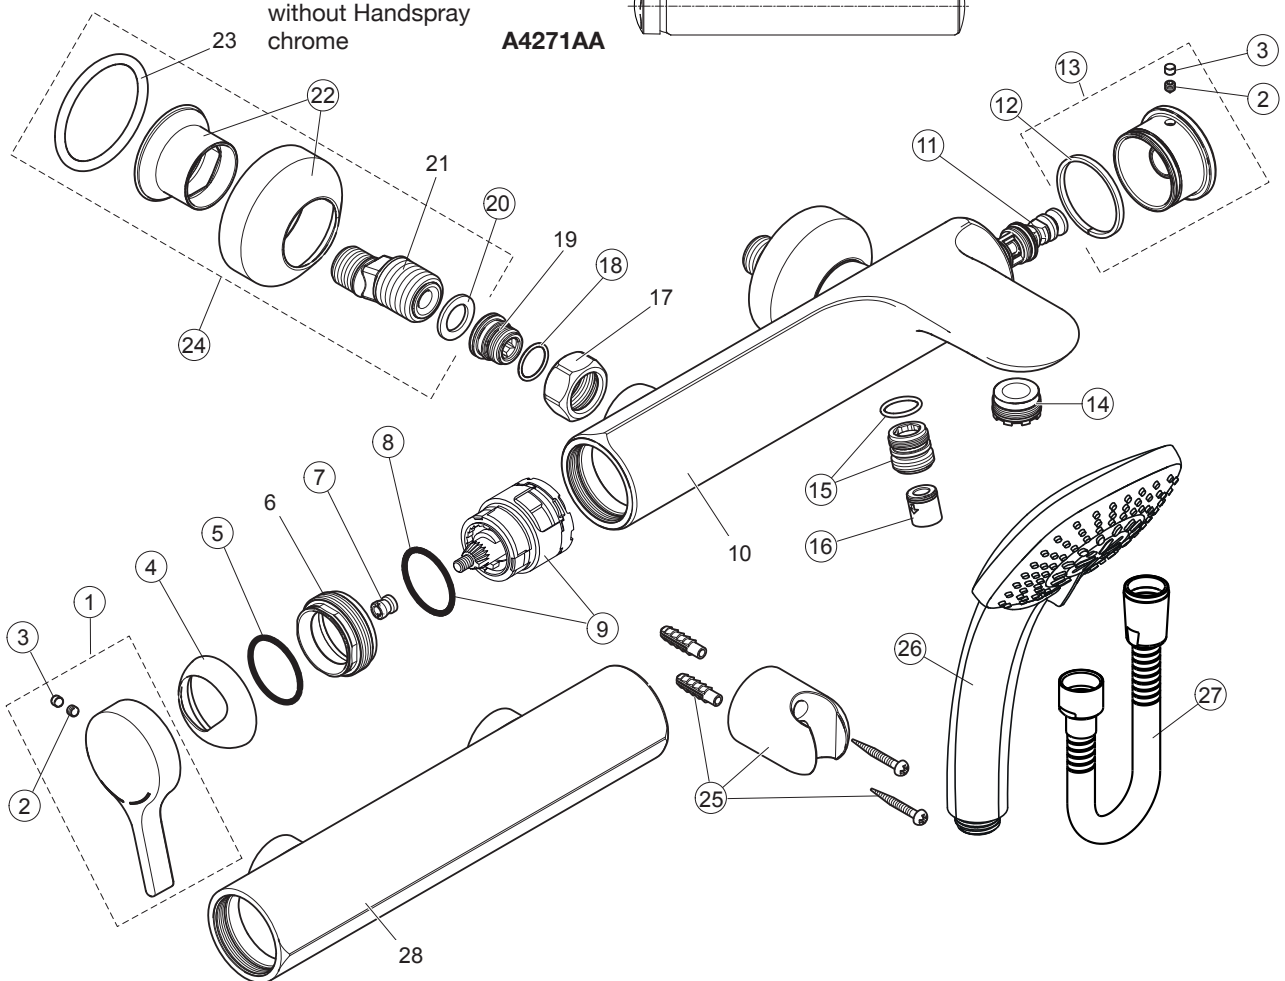

**A4269AA**

Pos.	Description	Part-Number	Qty.	Pos.	Description	Part-Number	Qty.
1	Lever cpl. with Logo IS	<b>A 962 046 AA</b>	1 pcs	15	Nipple complete	<b>A 963 651 NU</b>	1 pcs
2	Thread pin M5x6 DIN914	<b>A 963 667 NU</b>	1 pcs	16	Non-return valve DW15	<b>A 962 594 NU</b>	2 pcs
3	Cover shield	<b>A 962 041 NU</b>	1 Set	17	Coupling nut G 3/4		
4	Cartr. Cover (Cap) + Pos.5	<b>A 961 485 AA</b>	1 pcs	18	O - Ring Ø 15,6 x 1,78	<b>A 961 182 NU</b>	2 pcs
5	O - Ring Ø 28,3 x 1,78	<b>A 961 667 NU</b>	2 pcs	19	Seat M19 x 1,5 left thread		
6	Clamping nut M43x1,5 SW36			20	Fibre ring Ø 24x15x2	<b>A 961 139 NU</b>	2 pcs
7	Handle adapter	<b>A 963 372 NU</b>	1 pcs	21	S-Connector with low noise insert		
8	O - Ring Ø 35 x 3,2	<b>A 962 715 NU</b>	1 pcs	22	Escutcheon in/outside	<b>A 962 049 AA</b>	1 Set
9	Cartridge Multiport	<b>A 962 716 NU</b>	1 pcs	23	Sealing ring		
10	Body Bath/shower			24	S-Connector complete	<b>A 962 050 AA</b>	2 pcs
11	Diverter complete	<b>A 962 047 AA</b>	1 pcs	25	Handshower holder cpl.	<b>A 2401 AA</b>	1 pcs
12	Glide ring for Pull knob	<b>A 960 445 NU</b>	1 pcs	26	Handsh. cpl. (until Oct.2012)	<b>T 2439 AA</b>	1 pcs
13	Pull knob diderter cpl.	<b>A 962 048 AA</b>	1 pcs		(from Oct.2012)	<b>B 0003 AA</b>	
14	Aerator M24x1 + Key	<b>A 962 002 NU</b>	1 Set	27	Shower hose G1/2-125cm	<b>A 3306 AA</b>	1 pcs
				28	Body Shower		