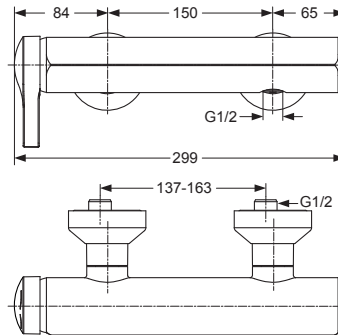

**A4269AA**

Pos.	Description	Part-Number	Qty.	Pos.	Description	Part-Number	Qty.
1	Lever cpl. with Logo IS	<b>A 962 046 AA</b>	1 pcs	15	Nipple complete	<b>A 963 651 NU</b>	1 pcs
2	Thread pin M5x6 DIN914	<b>A 963 667 NU</b>	1 pcs	16	Non-return valve DW15	<b>A 962 594 NU</b>	2 pcs
3	Cover shield	<b>A 962 041 NU</b>	1 Set	17	Coupling nut G 3/4		
4	Cartr. Cover (Cap) + Pos.5	<b>A 961 485 AA</b>	1 pcs	18	O - Ring Ø 15,6 x 1,78	<b>A 961 182 NU</b>	2 pcs
5	O - Ring Ø 28,3 x 1,78	<b>A 961 667 NU</b>	2 pcs	19	Seat M19 x 1,5 left thread		
6	Clamping nut M43x1,5 SW36			20	Fibre ring Ø 24x15x2	<b>A 961 139 NU</b>	2 pcs
7	Handle adapter	<b>A 963 372 NU</b>	1 pcs	21	S-Connector with low noise insert		
8	O - Ring Ø 35 x 3,2	<b>A 962 715 NU</b>	1 pcs	22	Escutcheon in/outside	<b>A 962 049 AA</b>	1 Set
9	Cartridge Multiport	<b>A 962 716 NU</b>	1 pcs	23	Sealing ring		
10	Body Bath/shower			24	S-Connector complete	<b>A 962 050 AA</b>	2 pcs
11	Diverter complete	<b>A 962 047 AA</b>	1 pcs	25	Handshower holder cpl.	<b>A 2401 AA</b>	1 pcs
12	Glide ring for Pull knob	<b>A 960 445 NU</b>	1 pcs	26	Handsh. cpl. (until Oct.2012)	<b>T 2439 AA</b>	1 pcs
13	Pull knob diderter cpl.	<b>A 962 048 AA</b>	1 pcs		(from Oct.2012)	<b>B 0003 AA</b>	
14	Aerator M24x1 + Key	<b>A 962 002 NU</b>	1 Set	27	Shower hose G1/2-125cm	<b>A 3306 AA</b>	1 pcs
				28	Body Shower		