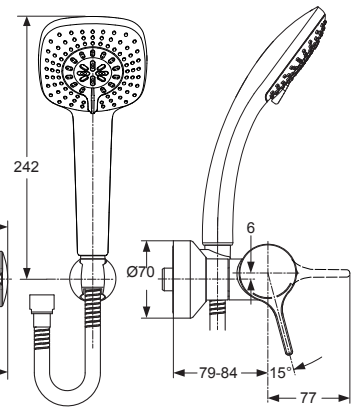

**A4269AA**

Pos.	Description	Part-Number	Qty.	Pos.	Description	Part-Number	Qty.
1	Lever cpl. with Logo IS	<b>A 962 046 AA</b>	1 pcs	15	Nipple complete	<b>A 963 651 NU</b>	1 pcs
2	Thread pin M5x6 DIN914	<b>A 963 667 NU</b>	1 pcs	16	Non-return valve DW15	<b>A 962 594 NU</b>	2 pcs
3	Cover shield	<b>A 962 041 NU</b>	1 Set	17	Coupling nut G 3/4		
4	Cartr. Cover (Cap) + Pos.5	<b>A 961 485 AA</b>	1 pcs	18	O - Ring Ø 15,6 x 1,78	<b>A 961 182 NU</b>	2 pcs
5	O - Ring Ø 28,3 x 1,78	<b>A 961 667 NU</b>	2 pcs	19	Seat M19 x 1,5 left thread		
6	Clamping nut M43x1,5 SW36			20	Fibre ring Ø 24x15x2	<b>A 961 139 NU</b>	2 pcs
7	Handle adapter	<b>A 963 372 NU</b>	1 pcs	21	S-Connector with low noise insert		
8	O - Ring Ø 35 x 3,2	<b>A 962 715 NU</b>	1 pcs	22	Escutcheon in/outside	<b>A 962 049 AA</b>	1 Set
9	Cartridge Multiport	<b>A 962 716 NU</b>	1 pcs	23	Sealing ring		
10	Body Bath/shower			24	S-Connector complete	<b>A 962 050 AA</b>	2 pcs
11	Diverter complete	<b>A 962 047 AA</b>	1 pcs	25	Handshower holder cpl.	<b>A 2401 AA</b>	1 pcs
12	Glide ring for Pull knob	<b>A 960 445 NU</b>	1 pcs	26	Handsh. cpl. (until Oct.2012)	<b>T 2439 AA</b>	1 pcs
13	Pull knob diderter cpl.	<b>A 962 048 AA</b>	1 pcs		(from Oct.2012)	<b>B 0003 AA</b>	
14	Aerator M24x1 + Key	<b>A 962 002 NU</b>	1 Set	27	Shower hose G1/2-125cm	<b>A 3306 AA</b>	1 pcs
				28	Body Shower		