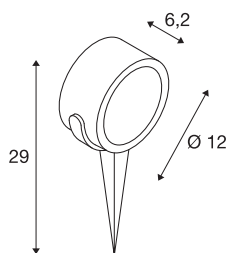

SITRA 360 SPIKE

Outdoor Spiessleuchte, einflammig, TCR-TSE, IP44, anthrazit, max. 9W

Die klassisch moderne Leuchtenfamilie SLV SITRA bringt hochwertiges Licht in jeden Außenbereich. Auch die anthrazit-farbene SITRA 360 Spike stellt ein echtes Highlight dar. Der Erdspeiß macht sie veränderbar positionierbar und somit perfekt zur gerichteten Ausleuchtung bestimmter Bereiche. Leuchtmittel vom Typ TCR-TSE mit einer Leistung von bis zu 9 Watt lassen sich bequem in die GX53 Fassung einsetzen. Und dank der stabilen Bauweise aus Aluminium und Glas sowie der Schutzart IP 44 ist der SITRA 360 Spike langlebig und optimal geschützt. Dazu ist die Leuchte zeitsparend und einfach an eine Spannung von 230V installiert. Erleben Sie SITRA im Einsatz und überzeugen Sie sich von einem rundum gelungenen Erlebnis Licht.

TECHNISCHE DATEN

| | |
|-------------------------|-------------------------|
| Art. Nr. | 231525 |
| Fassung | GX53 |
| Anzahl Fassungen | 1 |
| Schwenkbereich | 90 ° |
| Dreh- oder Schwenkbar | rotary bar and tiltable |
| IP Code | IP 44 |
| Schlagfestigkeitsklasse | IK 04 |
| Schlagfestigkeit | 0.5 Joule |
| Montage | Aufbau |
| Montagedetails | Boden |
| Primäre Nennspannung | 220-240V ~50/60Hz |
| Schutzklasse | I |
| Wattage | 9 W |
| Farbe | anthrazit |
| Lichtaustritt | direkt |
| Länge | 12 cm |
| Breite | 6.2 cm |
| Höhe | 12 cm |
| Nettogewicht | 0.695 kg |
| Bruttogewicht | 0.802 kg |
| BIG WHITE Seite | 703 |