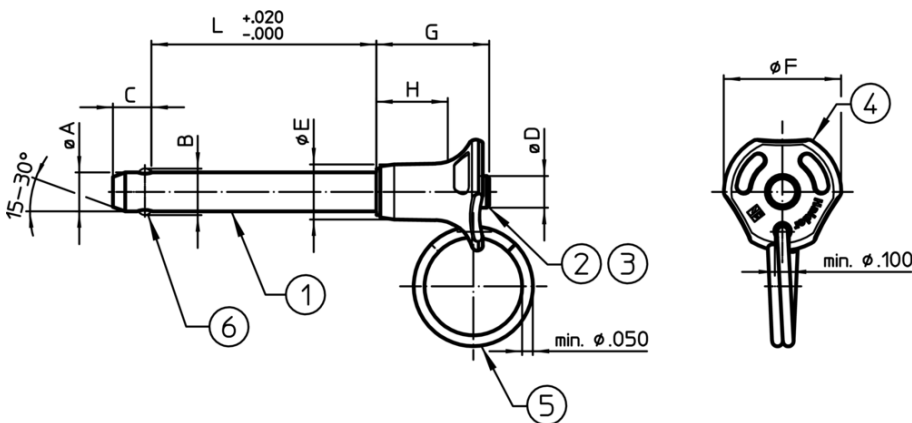

Kogelvergrendelingspinnen (quick release pins) worden geproduceerd volgens luchtaartnorm NASM (voormalige norm: MS) en getest volgens NAS 1332.

Materiaal

- Pin ①**
 - roestvast staal, precipitatiegehard, gepassiveerd
- Drukbout ②**
 - roestvast staal, precipitatiegehard, gepassiveerd
- Veer ③**
 - roestvast staal, gepassiveerd
- Handvat ④**
 - aluminium, zwart geanodiseerd
- Bevestigingsring ⑤**
 - roestvast staal, gepassiveerd
- Kogel ⑥**
 - roestvast staal, precipitatiegehard, gepassiveerd

Werking

De kogels staan vrij als de knop ingedrukt wordt.

Meer informatie

Opmerkingen

Alle verdere afmetingen zijn op aanvraag beschikbaar.

Speciale uitvoeringen op aanvraag.

- Dit product is vervaardigd in INCH-afmetingen.

Verwijzingen

Een omreken tabel kan gevonden worden onder de technische gegevens in aansluiting op deze informatiepagina's.

Tekening

Bestelinformatie

Nominale diameter A	A min.	A max.	Klemlengte L +0,02 0	Afmetingen							Boring max.	Afschuifsterkte dubbelsnedig min.	Temperatuur		Norm	Artikelnr.	
				B ±0,005	C 0 -0,04	D max.	E max.	F max.	G max.	H min.			min.	max.			
[inch]	[inch]	[inch]	[inch]	[inch]							[inch]	[lb]	[°F]		[g]		
1/4	0,247	0,2485	4,2	0,289	0,29	0,31	0,44	0,8	0,89	0,48	0,254	9.200	-65	200	42	MS17984C442	4210.B42