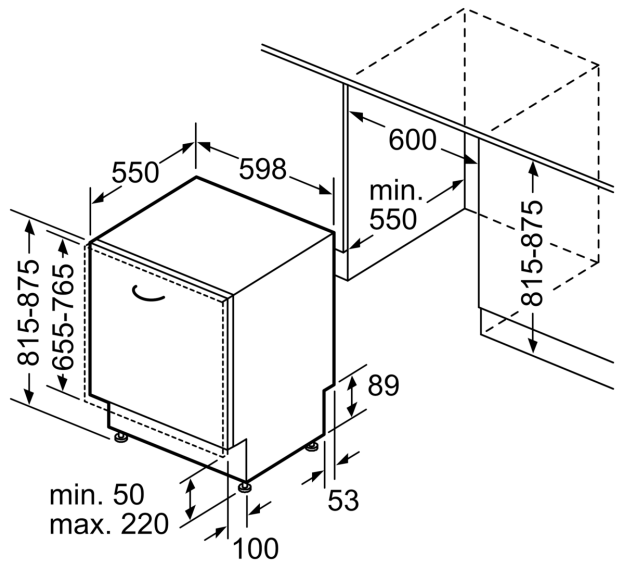

Technische Daten

Energieeffizienzklasse:B
Energieverbrauch des Eco 50°C Programm pro 100 Betriebszyklen:	65 kWh
Anzahl Maßgedecke: 14
Wasserverbrauch: 9.0 l
Programmdauer: 3:35 h
Geräuschwert: 42 dB(A) re 1 pW
Geräusch-Effizienzklasse: B
Bauform: Einbau
Höhe der Arbeitsplatte: 0 mm
Abmessungen des Gerätes: 815 x 598 x 550 mm
Min. Nischenmaße für Installation (H x B x T): 815-875 x 600 x 550 mm
Tiefe bei geöffneter Tür (90°): 1150 mm
Höhenverstellbare Füße: Ja - alle von vorne
Höhenverstellung max.: 60 mm
Verstellbarer Sockel: Horizontal und Vertikal
Nettogewicht: 36.1 kg
Bruttogewicht: 38.0 kg
Anschlusswert: 2400 W
Absicherung: 10 A
Spannung: 220-240 V
Frequenz: 50; 60 Hz
Reparaturindex: 0.0
Länge Anschlusskabel: 175.0 cm
Steckerart: Schuko-/Gardy mit Erdung
Länge Zulaufschlauch: 165 cm
Länge Ablaufschlauch: 190 cm
EAN-Nummer: 4242005420667
Gerätetyp: Vollintegriert

Maße

- Gerätemaße (H x B x T): 81.5 cm x 59.8 cm x 55.0 cm

¹ auf einer Energieeffizienzklassen-Skala von A bis G

²Energieverbrauch kWh/100 Betriebszyklen (im Programm Eco 50 °C)

³ Wasserverbrauch in Liter pro Betriebszyklus (im Programm Eco 50 °C)

Maße in mm

⚡ Steckdose
() Werte mit Verlängerungssatz

Maße in mm