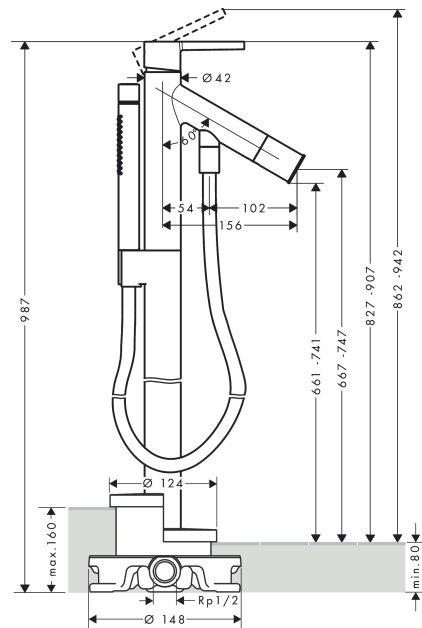

AXOR Starck

Einhebel-Wannenmischer bodenstehend mit Hebelgriff

Oberfläche: **Polished Black Chrome** Artikelnummer: **10455330**

Merkmale

- besteht aus: Einhebel-Wannenmischer bodenstehend, Stabhandbrause, Brauseschlauch, Brausehalter
- 2 Verbraucher
- Ausladung: 156 mm
- Strahlart Armatur: Normalstrahl
- Strahlart Handbrause: Rain, Mono
- maximale Durchflussmenge bei 3 bar: 18 l/min
- Durchfluss für Wanneneinlauf bei 3 bar: 18 l/min
- Durchfluss für Handbrause bei 3 bar: 15 l/min
- Keramikmischsystem
- Temperaturbegrenzung einstellbar
- Umsteller mit automatischer Rückstellung
- Rückflussverhinderer
- für Durchlauferhitzer geeignet
- Anschlussgröße: DN15
- Anschlussart: Grundkörper
- Standmontage
- min. Betriebsdruck: 1 bar
- max. Betriebsdruck: 10 bar
- Passendes Griffdesign zu den AXOR Starck Einhebel-Waschtischmischern mit Hebelgriffen
- P-IX 38500/IDB

Technologie

AXOR Starck
Einhebel-Wannenmischer bodenstehend mit Hebelgriff
 Oberfläche: **Polished Black Chrome** Artikelnummer: **10455330**

Produktabbildung

Maßzeichnung

Durchflussdiagramm

- ① Handbrause
- ② Wanneneinlauf

Die Verbrauchswerte wurden praxisnah mit den dazugehörigen Armaturen (Thermostat/Mischer/Unterputzventil) gemessen.