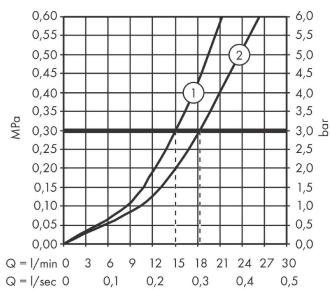

Technologie

AXOR Starck
Einhebel-Wannenmischer bodenstehend mit Hebelgriff
 Oberfläche: **Polished Black Chrome** Artikelnummer: **10455330**

Produktabbildung

Maßzeichnung

Durchflussdiagramm

- ① Handbrause
- ② Wanneneinlauf

Die Verbrauchswerte wurden praxisnah mit den dazugehörigen Armaturen (Thermostat/Mischer/Unterputzventil) gemessen.