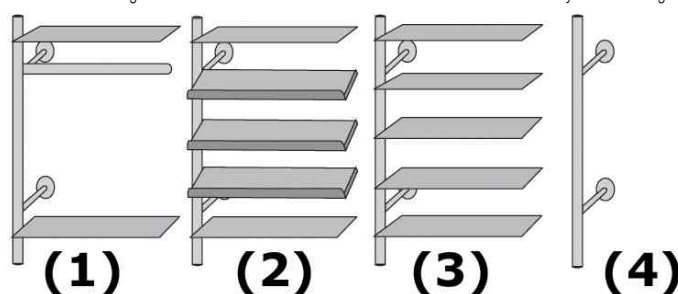

(1) **Garderobenelement:** bestehend aus Rahmen, Kleiderbügelstange und 2 Hut- bzw. Ablageböden • mit schwarzer Wandabstandshalterung

(2) **Prospektelement:** bestehend aus einem Rahmen, 2 Ablageböden und 3 Prospekt-Schrägböden • Schrägböden mit 40 mm hoher Anschlagkante aus Edelstahl • mit schwarzer Wandabstandshalterung

- Lieferung erfolgt ohne Bestückung

Zubehör: Schirmhalter Arte mit Tropfmulde: kann rechts oder links am Gardobenelement angebaut werden • Tropfschale aus Kunststoff

Anwendungsbeispiele:

- ideal für Sprechzimmer & Aufenthaltsräume in denen Prospekte ausgelegt werden

Für wen geeignet:

- Arztpraxen

Symbolbild: zeigt das Produkt in Anwendung

Symbolbild: zeigt das Produkt in Anwendung

Wandgarderoben-System Arte

Produkt	Ausführung	Maße	Material	Farbe	Hersteller-Nummer	Bestell-Nummer
(1) Garderobenelement Arte		(B)800 x (T)400 x (H)1.900 mm	Edelstahl / Glas	silber	33686181	71400010
(2) Prospektelement Arte		(B)800 x (T)400 x (H)1.900 mm	Edelstahl / Glas	silber	33686381	71400011
(3) Regalelement Arte		(B)800 x (T)400 x (H)1.900 mm	Edelstahl / Glas	silber	33686581	71400012
(4) Abschlusselement Arte		(B)45 x (T)45 x (H)1.900 mm	Edelstahl	silber	33685081	71400013
Zubehör: Schirmhalter Arte mit Tropfmulde		Durchmesser: 300 mm	Edelstahl	silber	33685581	71400014