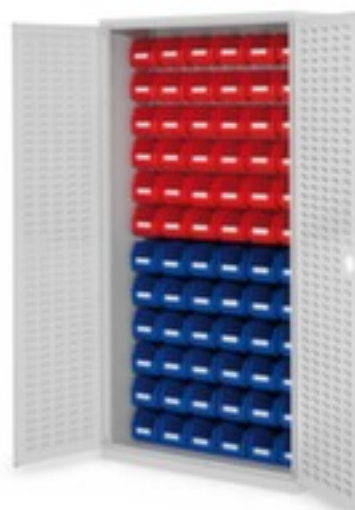

Kappes

armoire avec plaques à fentes à bacs

RasterPlan®

hauteur x largeur x profondeur 1950 x 1000 x 410 mm, 72 bacs en polyéthylène, verrouillable avec serrure à cylindre, corps avec revêtement en plastique résistant à l'usure en gris clair

Numéro d'article: 222924

RasterPlan

KAPPES

Kappes Armoire avec plaques à fentes RasterPlan®

avec bacs à bec Favorit

armoire avec plaques à fentes à bacs

- hauteur x largeur x profondeur 1950 x 1000 x 410 mm
- 72 bacs en polyéthylène
- garnissage 72 x H x l x P 130 x 140 x 230 mm
- structure en acier
- double porte battante à fentes
- angle d'ouverture de la porte 200 °
- verrouillable avec serrure à cylindre
- Mécanisme de fermeture 3 points
- corps avec revêtement en plastique résistant à l'usure en gris clair

Détails techniques

type de meuble armoire

surface de corps avec revêtement en plastique

type d'armoire	armoire modulable	surface de face avant	avec revêtement en plastique
type de porte	double porte battante à fentes	système de fermeture	serrure à cylindre
hauteur	1950 mm	fonction de fermeture	Mécanisme de fermeture 3 points
largeur	1000 mm	matériau	acier
profondeur	410 mm	verrouillable	oui
équipement armoire	plaque à fentes avec bacs	cloison de séparation médiane	non
Nombre de bacs x taille	72 x H x l x P 130 x 140 x 230 mm	angle d'ouverture de porte	200 °
matériau de bac	polyéthylène	Exécution d'armoire	avec portes
couleur du corps	gris clair	Poids	95,86 kg

Cela s'adapte aussi ...

221109		support sur pied pour rouleaux essuie-tout, pour rouleaux de largeur max. 430 mm, Convient pour roulettes de 450 mm de diamètre, structure en métal blanc
221121		papier d'essuyage, 1500 lingettes, longueur x largeur 300 x 230 mm, roulette longueur x diamètre 450 m x 290 mm, qualité de papier cellulose, lisse, en vieux rose
222681		gel pour le nettoyage des mains, sans parfum ni silicone, odeur citron
531287		cadre d'affichage, DIN A4 dans format vertical/horizontal, cadre en rouge, face arrière autocollante