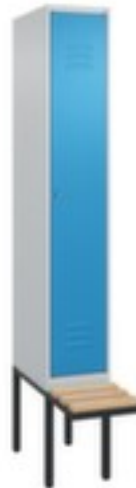

C+P

locker voor scheiding van kleding

Classic Plus

hoogte x breedte x diepte 2120 x 300 x 815 mm, 1 vak(ken), vak breedte 300 mm, Elk vak onder de hoedenplank is opgedeeld door een scheidingswand, Afsluitbaar met cilinderslot, voorgebouwde bank, Randen van beukenhout, romp met moffellak in RAL7035 lichtgrijs, front met moffellak in RAL 5012 lichtblauw

Artikelnummer: 263558

Clanic+

locker voor scheiding van kleding

- hoogte x breedte x diepte 2120 x 300 x 815 mm
- 1 vak(ken)
- vak breedte 300 mm
- deuraanslag rechts
- deuropeningshoek 110 °
- zitting hoogte x diepte 450 x 310 mm
- per vak hoedenplank, kledingstang, haak
- Elk vak onder de hoedenplank is opgedeeld door een scheidingswand
- openslaande deur met etikettenlijst en ventilatiesleuven
- inliggende deuren met binnenliggende penscharnieren
- Elke deur is standaard uitgerust met een systeem voor gedempte

Technische details

scheidingswand	ja	kleur romp	lichtgrijs // RAL7035
meubeltype	kast	kleur voorkant	blauw // RAL 5012
type kast	locker voor scheiding van kleding	oppervlak romp	gemoffeld
vakken	1 stuks	oppervlak front	gemoffeld
dubbeldeks	nee	kast uitrusting	hoedenplank, kledingstang, haak
hoogte	2120 mm	hoedenplank	ja
zithoogte	450 mm	kledingstang	ja
breedte	300 mm	kledinghaak aantal	4 stuks
breedte vak	300 mm	type deur	openslaande deur met etikettenlijst en ventilatiesleuven
diepte	815 mm	deur uitvoering	inliggend, binnenliggende penscharnieren
zitdiepte	310 mm	deuraanslag	rechts
type bank	voorgebouwde bank	openingshoek deur	110 °
onderbouw	bank	garantie	10 jaar
hoogte onderbouw	420 mm	opstelling	wand
kleur onderbouw	zwartgrijs // RAL7021	ventilatie	behuizing en front
afsluitbaar	ja	stabiliteit/versteving/schoeren	vouwen, steunen
sluitsysteem	cilinderslot	deurdemping	ja
materiaal	staal	norm	niveau B volgens DIN 4547-2 Inbraakwerend
materiaal verwerking	gelast	levering	gedeeltelijk gemonteerd; bank en locker apart om eenvoudig zelf te monteren
materiaal lijst	beukenhout	gewicht	30,7 kg