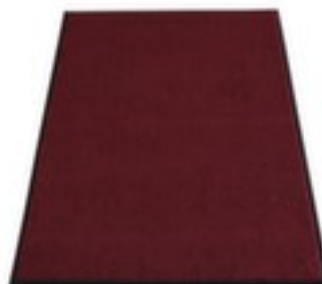

Miltex tapis d'entrée Eazycare Aqua

convient pour intérieur, longueur x largeur 1800 x 1200 mm, surface de roulement en oléfine coloris rouge

Numéro d'article: 520522

Miltex Tapis bouclé pour l'intérieur Eazycare Aqua

grande capacité d'absorption de la saleté

tapis d'entrée

- convient pour intérieur
- tapis
- longueur x largeur 1800 x 1200 mm
- épaisseur 9 mm
- surface de roulement en oléfine coloris rouge
- dossier en PVC
- résistant contre la saleté et l'humidité
- inodore et à séchage rapide
- certification TÜV

Détails techniques

équipement du poste de travail	revêtement de sol	résistance	contre la saleté et l'humidité
revêtement de sol	tapis d'entrée	fonction revêtement de sol	inodore et à séchage rapide
lieu d'utilisation	intérieur	matériau de surface de roulement	oléfine
confection	tapis	matériau de dossier	PVC
hauteur	9 mm	couleur	rouge