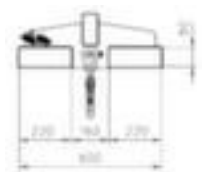

## Bauer lastarm

draagvermogen 1000 kg, lengte x breedte 2400 x 600 mm, kraanarm star, van staal gelakt in RAL2000 geeloranje

Artikelnummer: 525846

### starre arm, zonder helling

lastarm

- draagvermogen 1000 kg
- lengte x breedte 2400 x 600 mm
- inrijhoogte x inrijbreedte 80 x 220 mm
- afstand vorklossen 160 mm
- Met afglijdbeveiliging
- kraanarm star
- met 1 haak
- Niet kraanbaar
- van staal gelakt in RAL2000 geeloranje

## Technische details

hijswerktuig	hijswerktuig	hoogte vorklossen	80 mm
hijswerktuigtype	lastopname	breedte vorklossen	220 mm
last-handling	stapelaar- aanbouwapparaat	afstand vorkkoker	160 mm
stapelaar-	lastarm	materiaal	staal

## Dit past ook bij ...

142260		kraanvork, draagvermogen 3000 kg, vork hoogte x lengte x breedte 50 x 1000 x 120 mm, met automatische gewichtsbalans op het oog
350239		rondstrop met meerdere sprongen, draagvermogen enkelvoudig direct 1000 kg, nuttige lengte 1 m, aantal bundels: 1 stuks, van polyester in violet