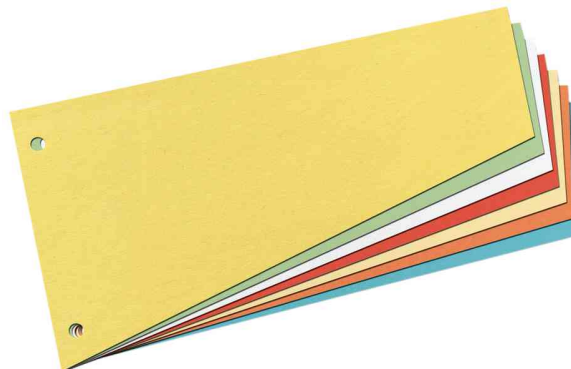

## Intercalaires, trapézoïdal

- en carte lustrée
- 190 g/m<sup>2</sup>
- teinté dans la masse et perforé
- vendu uniquement au conditionnement

### Exemple d'utilisation:

- en insérant les intercalaires de manière alternée, on obtient un double classement bien visible

Visuel de référence: Intercalaires, trapézoïdales

Produit	Matière	Modèle	Format	Perforation	Couleur	Conditionné	Numéro de fabricant	Code
Intercalaires, trapézoïdales	carte lustrée		230 x 120 mm	80 mm	blanc	100	10838506	10838506
			230 x 120 mm	80 mm	bleu	100	10836526	10836526
	carte lustrée		230 x 120 mm	80 mm	chamois	100	10838464	10838464
			230 x 120 mm	80 mm	jaune	100	10838381	10838381
	carte lustrée		230 x 120 mm	80 mm	orange	100	10838498	10838498
			230 x 120 mm	80 mm	rose	100	10837565	10837565
	carte lustrée		230 x 120 mm	80 mm	vert	100	10838225	10838225