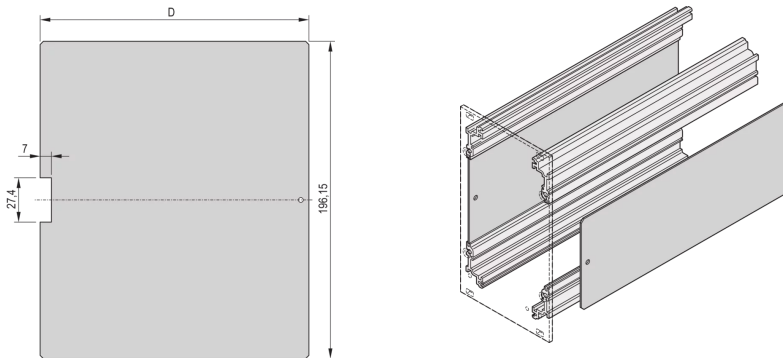

34813-603 SEITENWAND FÜR KASSETTEN AUS ECKPROFILEN, 6 HE, 227 MM

PRODUKTBESCHREIBUNG

Seitenwand der Kassette wird mit zwei Komponenten aufgebaut

Blech wird zwischen zwei Eckprofile eingeschoben

Integrierte seitliche Nut im Eckprofil zum Einbau einer Leiterplatte

PRODUKTMERKMALE

Produkttyp: Frontplatten

Passend zu: Kassetten

Höhe: 6-HE

Tiefe: 227 mm

Länge: 220 mm

Anzahl pro Packung: 10

ZUSÄTZLICHE PRODUKTDDETAILS

Die Seitenplatten können in die Nut des Eckprofils eingesetzt werden.

Eckprofile für die Seitenwand bitte separat bestellen.

Bitte beachten Sie, dass Lieferungen nur in den jeweils angegebenen LLG (Lieferlosgrößen), LLG z. B. 5 Stück, 10 Stück, 50 Stück usw.) möglich sind. Davon abweichende Bestellmengen (z. B. 2 Stück) werden auf die nächst mögliche lieferbare Menge = Lieferlosgröße (LLG) abgeändert.