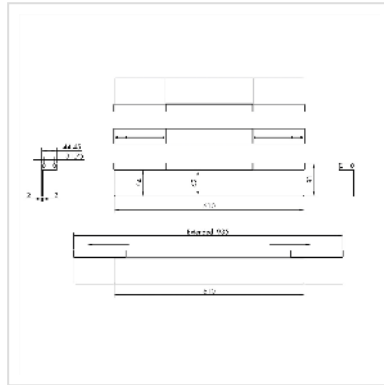

VALUE Gleitschienen, 1 Paar, tiefenvariabel 610-935 mm, schwarz

Artikelnummer 26.99.0414
Hersteller VALUE
Hersteller-Art.-Nr. 26.99.0414
EAN (Einzelstück) 7630049628892

Gleitschienen zur Auflage schwerer 19"-Einschübe

- Gleitschienen zur Schraubmontage an den 19"-Rasterholmen
- Geeignet für Schranktiefen von 800 bis 1100 mm
- Dienen als zusätzliche Stütze für schwere 19"-Einschübe
- Zur Montage sind zwei 19"-Ebenen erforderlich
- Maximale Traglast 90kg

Technische Daten

Hersteller	VALUE
Produktgruppe	19"/-10"-Fachböden
Produkttyp	Gleitschiene
Farbe	schwarz
Lieferumfang	Gleitschienen 1 Paar (2 Stück)
Gewicht	3.53 kg
Verpackungshöhe	70 mm
Verpackungsbreite	120 mm
Verpackungstiefe	630 mm
Paketgewicht	4 kg