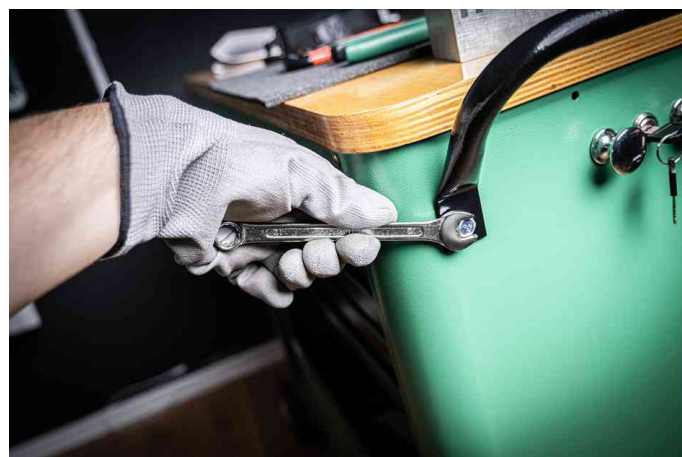

Ring-Maul-Schlüssel-Satz, 25-teilig

- aus Chrom-Vanadium Stahl
- Größen: 7 - 32 mm
- Maße Karton: (B)380 x (T)130 x (H)90 mm

Anwendungsbeispiel:

- zum Lösen und Feststellen von Sechskant- oder Vierkant-Schraubenköpfe

Für wen geeignet:

- Handwerker
- Heimwerker
- Hausmeister
- Monteure
- Mechaniker

Ringmaulschlüssel-Satz, 25-teilig

Ringmaulschlüssel-Satz, 25-teilig

Ringmaulschlüssel-Satz, verpackt

Visuel de référence: présente le produit en utilisation