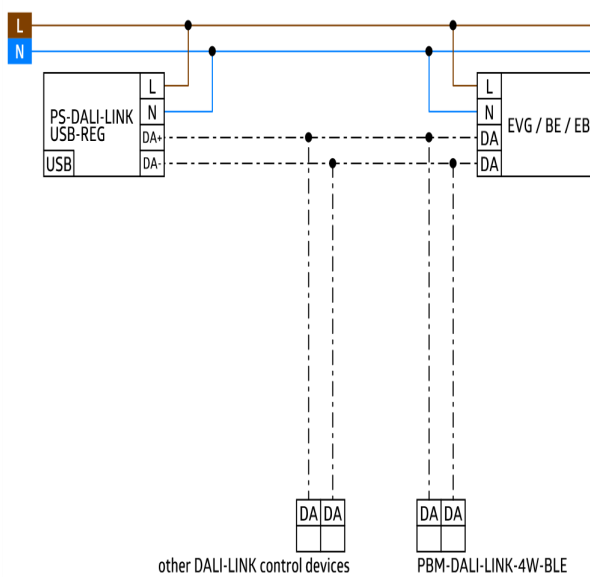

DALI-LINK - Systeemapparaten

PS-DALI-LINK-USB-REG

wit , Code 93189

Productinformatie

- DALI-LINK-voeding voor DIN-rail montage
- Er kunnen bijvoorbeeld 45 DALI-armaturen en 10 DALI-LINK-besturingsapparaten (multisensoren of drukknopinterfaces) op de voeding worden aangesloten.
- Geïntegreerde USB-interface maakt uitbreiding mogelijk naar een netwerk BEG LUXOMAT® net DALI-SYS-oplossing voor lichtmanagement
- Geïntegreerde LED's voor het weergeven van informatie over de werking
- Parameter-instellingen van het DALI-LINK verlichtingssturingssysteem via Bluetooth met een smartphone en de gratis B.E.G. BLE DALI-LINK app.

Technische gegevens

Spanning:	230 V AC -15/+10% 50 / 60 Hz
Afmetingen:	(4 TE) 90 x 72 x 64 mm
Parametrering:	met Software update functieknop, B.E.G. PC Tools
Uitgangsspanning:	16 V DC
Verbruik:	6 W
Beschermingsgraad/-klasse:	IP20 / Klasse II
Omgevingstemperatuur:	+5 °C tot +45 °C
Behuizing:	Polyamide, UV-bestendig

Aansluiting en kabel: USB
Nominale stroom maximaal: 210 mA

Bestelgegevens

Omschrijving	Kleur	Code	EAN-Code
PS-DALI-LINK-USB-REG	wit	93189	4007529931897

Afmetingen 93189

Schakelschema