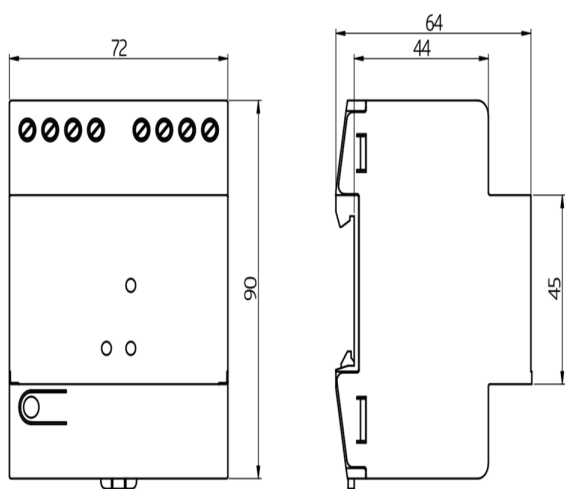

DALI-LINK - Systeemapparaten

PS-DALI-LINK-USB-REG

wit , Code 93189

Productinformatie

- DALI-LINK-voeding voor DIN-rail montage
- Er kunnen bijvoorbeeld 45 DALI-armaturen en 10 DALI-LINK-besturingsapparaten (multisensoren of drukknopinterfaces) op de voeding worden aangesloten.
- Geïntegreerde USB-interface maakt uitbreiding mogelijk naar een netwerk BEG LUXOMAT® net DALI-SYS-oplossing voor lichtmanagement
- Geïntegreerde LED's voor het weergeven van informatie over de werking
- Parameter-instellingen van het DALI-LINK verlichtingssturingssysteem via Bluetooth met een smartphone en de gratis B.E.G. BLE DALI-LINK app.

Technische gegevens

Spanning:	230 V AC -15/+10% 50 / 60 Hz
Afmetingen:	(4 TE) 90 x 72 x 64 mm
Parametrering:	met Software update functieknop, B.E.G. PC Tools
Uitgangsspanning:	16 V DC
Verbruik:	6 W
Beschermingsgraad/-klasse:	IP20 / Klasse II
Omgevingstemperatuur:	+5 °C tot +45 °C
Behuizing:	Polyamide, UV-bestendig

Aansluiting en kabel: USB
Nominale stroom maximaal: 210 mA

Bestelgegevens

Omschrijving	Kleur	Code	EAN-Code
PS-DALI-LINK-USB-REG	wit	93189	4007529931897

Afmetingen 93189

Schakelschema