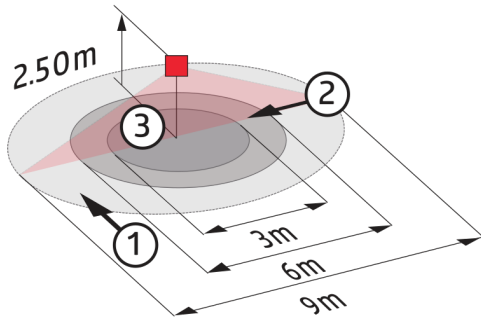

Omschrijving	Kleur	Code	EAN-Code
PS-DALI-LINK-IB	wit	92846	4007529928460
PD11-DALI-LINK-FLAT	wit mat, overeenkomstig RAL9010	93068	4007529930685
PBM-DALI-LINK-4W-BLE	-	92732	4007529927326

Detectie bereik