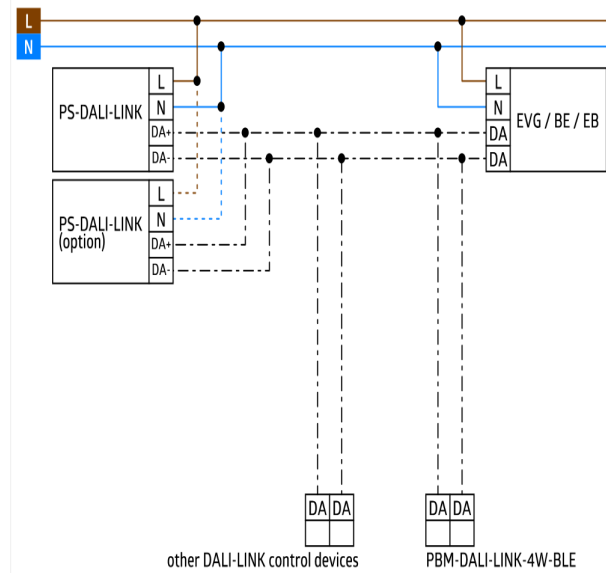

## Productinformatie

- DALI-LINK een oplossing voor meerdere kamers – starterset
- DALI drukknopmodule met 4 binaire ingangen en een geïntegreerde Bluetooth-gateway voor verborgen montage achter inbouwschakelaars.
- Zeer vlakke, adresseerbare DALI Multisensor met een zichtbare montagehoogte van slechts 0,85 mm en met een geïntegreerde DALI applicatiecontroller.
- DALI voeding voor de B.E.G. LUXOMAT® net DALI-LINK oplossing, verlichtingssturing over meerdere ruimtes, voor inbouw in een verlaagd plafond.

## Technische gegevens

**Spanning:** 110 - 277 V AC**Leveringsomvang:** PS-DALI-LINK-IB, PBM-DALI-LINK-4W-BLE, PD11-DALI-LINK-FLAT

## Bestelgegevens

Omschrijving	Kleur	Code	EAN-Code
STARTERSET-DALI-LINK-SMALL-OFFICE		93840	4007529938407

Detectie bereik

Schakelschema