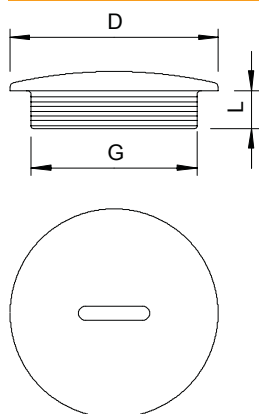

Technisch specificatieblad

Blindstop, PG-schroefdraad

Artikelnr. 2033135

Blindstop conform DIN 46320, met PG-schroefdraad conform DIN 40430.

PS Polystyreen

Stamgegevens

Bestelnr.	2033135
Type	108 PG13.5
Omschrijving 1	Blindstop
Dimensie	PG13,5
Kleur	lichtgrijs
RAL-nummer	7035
Materiaal	Polystyreen
Materiaal-afk.	PS
Kleinste verkoop-eenheid (VG)	100,00 Stuk
Gewicht	0,16 kg/100 st.

Technische gegevens

Afmeting D	25,00 mm
Afmeting L	6,50 mm
explosie veilig	<input type="checkbox"/>
voor Ex-zone gas	zonder
voor Ex-zone stof	zonder
Schroefdraad	Pg 13,5
Soort schroefdraad	PG
Nominale schroefdraadmaat metrisch/PG	13,50
Spoed	1,41 mm
Glasvezelversterkt	<input type="checkbox"/>
Halogeenvrij	<input checked="" type="checkbox"/>
Slagvast	<input checked="" type="checkbox"/>