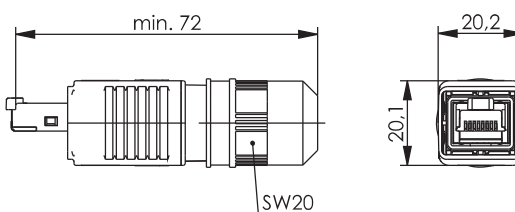

Komponenten für die Feldverkabelung - M12/RJ45/LWL

3

RJ45-Steckersets Variante 4

3.5.1

Bestell-Nr.	Bezeichnung	Volldraht/Litze	Gehäuse	Anmerkungen
J80026A0013	STX V4 RJ45-Steckerset Cat.6 _A	AWG 24-27	Kunststoff	ohne Knickschutzspirale
J80026A0014	STX V4 RJ45-Steckerset Cat.6 _A	AWG 24-27	Kunststoff	mit Knickschutzspirale

Bestell-Nr.	Bezeichnung	Volldraht/Litze	Gehäuse	Anmerkungen
J80026A0015	STX V4 RJ45-Steckerset Cat.6 Class E _A	AWG 22-26	Kunststoff	ohne Knickschutzspirale, feldkonfektionierbar
J80026A0016	STX V4 RJ45-Steckerset Cat.6 Class E _A	AWG 22-26	Kunststoff	mit Knickschutzspirale, feldkonfektionierbar

LWL-Steckersets Variante 4

3.5.2

Bestell-Nr.	Bezeichnung	Gehäuse	Stecker-Bauform	Fasertyp	Anmerkungen
J88083A0002	STX V4 LWL-Steckerset	Kunststoff	2SC	Singlemode	ohne Knickschutzspirale
J88083A0003	STX V4 LWL-Steckerset	Kunststoff	2SC	Singlemode	mit Knickschutzspirale
J88083A0000	STX V4 LWL-Steckerset	Kunststoff	2SC	Multimode	ohne Knickschutzspirale
J88083A0001	STX V4 LWL-Steckerset	Kunststoff	2SC	Multimode	mit Knickschutzspirale
J88083A0004	STX V4 LWL-Steckerset	Kunststoff	2SC	POF	ohne Knickschutzspirale
J88083A0005	STX V4 LWL-Steckerset	Kunststoff	2SC	POF	mit Knickschutzspirale