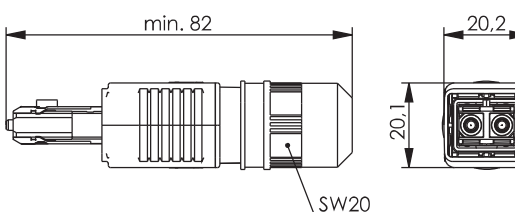

Komponenten für die Feldverkabelung - M12/RJ45/LWL

3

RJ45-Steckersets Variante 4

3.5.1

Bestell-Nr.	Bezeichnung	Volldraht/Litze	Gehäuse	Anmerkungen
J80026A0013	STX V4 RJ45-Steckerset Cat.6 _A	AWG 24-27	Kunststoff	ohne Knickschutzspirale
J80026A0014	STX V4 RJ45-Steckerset Cat.6 _A	AWG 24-27	Kunststoff	mit Knickschutzspirale

Bestell-Nr.	Bezeichnung	Volldraht/Litze	Gehäuse	Anmerkungen
J80026A0015	STX V4 RJ45-Steckerset Cat.6 Class E _A	AWG 22-26	Kunststoff	ohne Knickschutzspirale, feldkonfektionierbar
J80026A0016	STX V4 RJ45-Steckerset Cat.6 Class E _A	AWG 22-26	Kunststoff	mit Knickschutzspirale, feldkonfektionierbar

LWL-Steckersets Variante 4

3.5.2

Bestell-Nr.	Bezeichnung	Gehäuse	Stecker-Bauform	Fasertyp	Anmerkungen
J88083A0002	STX V4 LWL-Steckerset	Kunststoff	2SC	Singlemode	ohne Knickschutzspirale
J88083A0003	STX V4 LWL-Steckerset	Kunststoff	2SC	Singlemode	mit Knickschutzspirale
J88083A0000	STX V4 LWL-Steckerset	Kunststoff	2SC	Multimode	ohne Knickschutzspirale
J88083A0001	STX V4 LWL-Steckerset	Kunststoff	2SC	Multimode	mit Knickschutzspirale
J88083A0004	STX V4 LWL-Steckerset	Kunststoff	2SC	POF	ohne Knickschutzspirale
J88083A0005	STX V4 LWL-Steckerset	Kunststoff	2SC	POF	mit Knickschutzspirale

Bestell-Nr.	Bezeichnung	Gehäuse	Stecker-Bauform	Fasertyp	Anmerkungen
J88073A0002	STX V4 LWL-Steckerset	Kunststoff	LC Duplex	Singlemode	ohne Knickschutzspirale
J88073A0003	STX V4 LWL-Steckerset	Kunststoff	LC Duplex	Singlemode	mit Knickschutzspirale
J88073A0000	STX V4 LWL-Steckerset	Kunststoff	LC Duplex	Multimode	ohne Knickschutzspirale
J88073A0001	STX V4 LWL-Steckerset	Kunststoff	LC Duplex	Multimode	mit Knickschutzspirale