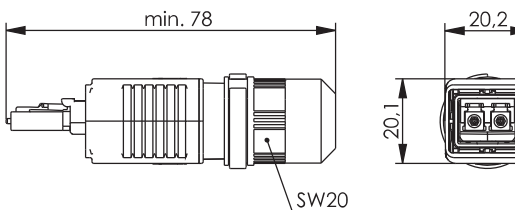

Komponenten für die Feldverkabelung - M12/RJ45/LWL

3

RJ45-Steckersets Variante 4

3.5.1

Bestell-Nr.	Bezeichnung	Volldraht/Litze	Gehäuse	Anmerkungen
J80026A0013	STX V4 RJ45-Steckerset Cat.6 _A	AWG 24-27	Kunststoff	ohne Knickschutzspirale
J80026A0014	STX V4 RJ45-Steckerset Cat.6 _A	AWG 24-27	Kunststoff	mit Knickschutzspirale

Bestell-Nr.	Bezeichnung	Volldraht/Litze	Gehäuse	Anmerkungen
J80026A0015	STX V4 RJ45-Steckerset Cat.6 Class E _A	AWG 22-26	Kunststoff	ohne Knickschutzspirale, feldkonfektionierbar
J80026A0016	STX V4 RJ45-Steckerset Cat.6 Class E _A	AWG 22-26	Kunststoff	mit Knickschutzspirale, feldkonfektionierbar

LWL-Steckersets Variante 4

3.5.2

Bestell-Nr.	Bezeichnung	Gehäuse	Stecker-Bauform	Fasertyp	Anmerkungen
J88083A0002	STX V4 LWL-Steckerset	Kunststoff	2SC	Singlemode	ohne Knickschutzspirale
J88083A0003	STX V4 LWL-Steckerset	Kunststoff	2SC	Singlemode	mit Knickschutzspirale
J88083A0000	STX V4 LWL-Steckerset	Kunststoff	2SC	Multimode	ohne Knickschutzspirale
J88083A0001	STX V4 LWL-Steckerset	Kunststoff	2SC	Multimode	mit Knickschutzspirale
J88083A0004	STX V4 LWL-Steckerset	Kunststoff	2SC	POF	ohne Knickschutzspirale
J88083A0005	STX V4 LWL-Steckerset	Kunststoff	2SC	POF	mit Knickschutzspirale