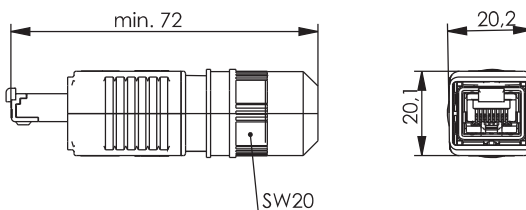

Komponenten für die Feldverkabelung - M12/RJ45/LWL

3

RJ45-Steckersets Variante 4

3.5.1

Bestell-Nr.	Bezeichnung	Volldraht/Litze	Gehäuse	Anmerkungen
J80026A0013	STX V4 RJ45-Steckerset Cat.6 _A	AWG 24-27	Kunststoff	ohne Knickschutzspirale
J80026A0014	STX V4 RJ45-Steckerset Cat.6 _A	AWG 24-27	Kunststoff	mit Knickschutzspirale

Bestell-Nr.	Bezeichnung	Volldraht/Litze	Gehäuse	Anmerkungen
J80026A0015	STX V4 RJ45-Steckerset Cat.6 Class E _A	AWG 22-26	Kunststoff	ohne Knickschutzspirale, feldkonfektionierbar
J80026A0016	STX V4 RJ45-Steckerset Cat.6 Class E _A	AWG 22-26	Kunststoff	mit Knickschutzspirale, feldkonfektionierbar

LWL-Steckersets Variante 4

3.5.2

Bestell-Nr.	Bezeichnung	Gehäuse	Stecker-Bauform	Fasertyp	Anmerkungen
J88083A0002	STX V4 LWL-Steckerset	Kunststoff	2SC	Singlemode	ohne Knickschutzspirale
J88083A0003	STX V4 LWL-Steckerset	Kunststoff	2SC	Singlemode	mit Knickschutzspirale
J88083A0000	STX V4 LWL-Steckerset	Kunststoff	2SC	Multimode	ohne Knickschutzspirale
J88083A0001	STX V4 LWL-Steckerset	Kunststoff	2SC	Multimode	mit Knickschutzspirale
J88083A0004	STX V4 LWL-Steckerset	Kunststoff	2SC	POF	ohne Knickschutzspirale
J88083A0005	STX V4 LWL-Steckerset	Kunststoff	2SC	POF	mit Knickschutzspirale

Bestell-Nr.	Bezeichnung	Gehäuse	Stecker-Bauform	Fasertyp	Anmerkungen
J88073A0002	STX V4 LWL-Steckerset	Kunststoff	LC Duplex	Singlemode	ohne Knickschutzspirale
J88073A0003	STX V4 LWL-Steckerset	Kunststoff	LC Duplex	Singlemode	mit Knickschutzspirale
J88073A0000	STX V4 LWL-Steckerset	Kunststoff	LC Duplex	Multimode	ohne Knickschutzspirale
J88073A0001	STX V4 LWL-Steckerset	Kunststoff	LC Duplex	Multimode	mit Knickschutzspirale