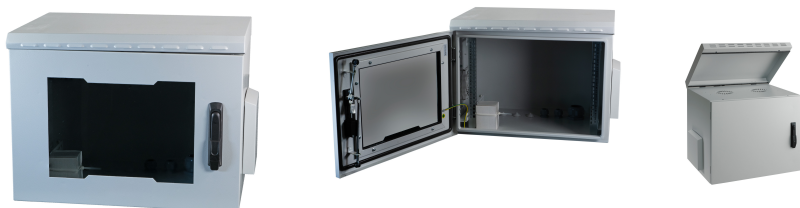

DATENBLATT

19" Wandgehäuse IP55, 9HE, Glastür, Tiefe 600 mm,
RAL7035

Beschreibung

Stahlblechgehäuse mit geschweißtem Korpus, komplett vormontiert
 Rechts- und linksseitig metallgeschützte Luftzuführungen zur passiven Belüftung
 Dichtungen an Dach und Tür für Staub- und Wasserschutz
 Seitenwände nicht abnehmbar
 Dach klappbar, Innendach vorbereitet für Einbau von Plug&Play Lüftereinheit Art.-Nr. 691656GR (Netzkabel nicht enthalten, bitte separat bestellen, z.B. Art.-Nr. EK504.x)
 Boden mit PG Verschraubungen 1 x PG48, 2 x PG21 sowie 3 x Ø 20 mm PVC Kabeltüllen
Bei Tiefe 450 mm innen 2 x 19" Streben vorn, verzinkt, mit Nummerierung der Höheneinheiten
Bei Tiefe 600 mm innen 4 x 19" Streben (2 vorn, 2 hinten), verzinkt, mit Nummerierung der Höheneinheiten
 Fronttür mit Fenster aus zertifiziertem Sicherheitsglas, und 3-Punkt-Stangenverschluss, abschließbar, mit Profilhalbzylinder nach DIN 18252 / EN1303
 Profilhalbzylinder bauseitig austauschbar
 Schrankteile innenseitig komplett geerdet
 Traglast 100 kg
 Lackierung RAL7035, lichtgrau
 Schutzart IP55
 Sockel zur Aufstellung optional erhältlich

Dieses Datenblatt wurde maschinell am 29-04-2024 erzeugt. Technische Änderungen vorbehalten.

DATENBLATT

19" Wandgehäuse IP55, 9HE, Glastür, Tiefe 600 mm, RAL7035

Inklusive Zubehör: 4 x Wandhalter, 2 x Schlüssel

Allgemeine Daten

Mit Fronttür	Ja
Art der Lüftung	passiv
Ausführung der Oberfläche	pulverbeschichtet
Anzahl Packstücke	1
Mit Dachblech	Ja
Mit Seitenwänden	Ja
Montage-Ebene	vorne und hinten
Ausführung	mit Festrahmen
Mit Erdung	Ja
Anzahl der Türen	1
Ausführung der Profilschiene	L-förmig