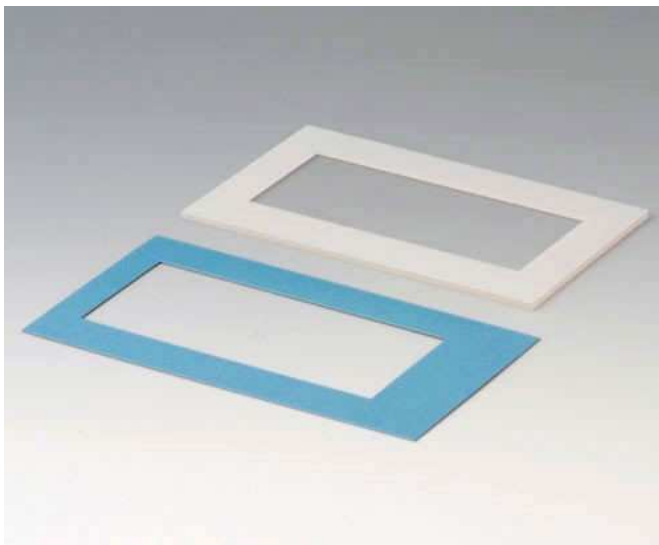

# A9175007

Displayscheibe L, Umrandung grauweiß

Die Displayscheibe schützt die eingebaute Anzeige und ermöglicht die Schutzart im Anzeigenbereich. Die Bedruckung ist abgestimmt auf den sichtbaren Bereich des Displayausschnitts.

## Lieferumfang

1 Displayscheibe, 1 Klebefolie

## TECHNISCHE DATEN

Material	Acrylglas
Farbe	transparent
Standards	RoHS konform, REACH konform

Bitte die Maße an aktuellen Teilen abnehmen. Diese unterliegen material- und produktionsspezifischen Fertigungstoleranzen.