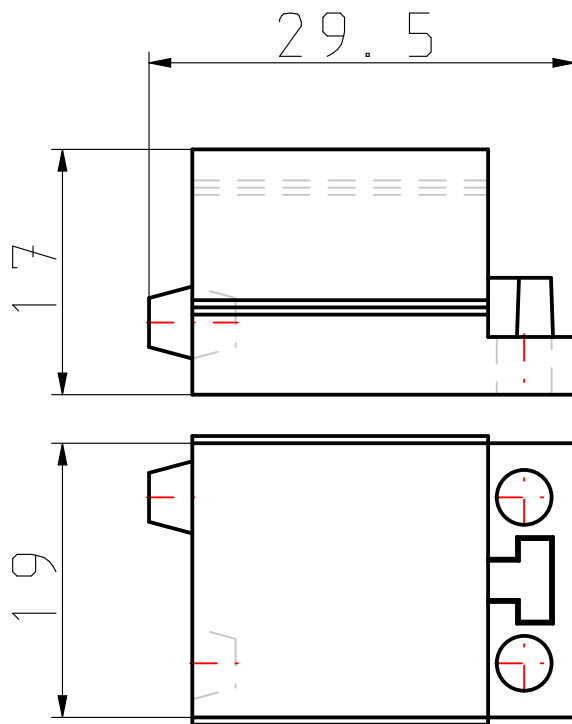

107840 - TMS-STPG-GY Kabeltülle klein SEBS (Grau)

Art.Nr.	107840
Preview	107840.png
Beschreibung	TMS-STPG-GY
IP Schutzart	IP65
Material der Membrane	SEBS
Material Temperaturbereich [°C]	-40 bis +80
Anzahl Kabeldurchführungen	-
Kabelanzahl x Dichtbereich 1 (Ø) [mm]	-
Gewicht Artikel [g]	8.3
Gewicht Verpackungseinheit [kg]	0.083
Verpackung	Großverpackung
Verpackungseinheit	10
Liefereinheit	10
Zolltarifnummer	85472000

Alle Trelleborg Cable Entry Solutions Materialien, sind konform sowohl mit der RoHS Richtlinie als auch mit der Reach Verordnung

Alle Abmessungen sollen nur als Referenz und nicht für Zwecke der Qualitätskontrolle verwendet werden