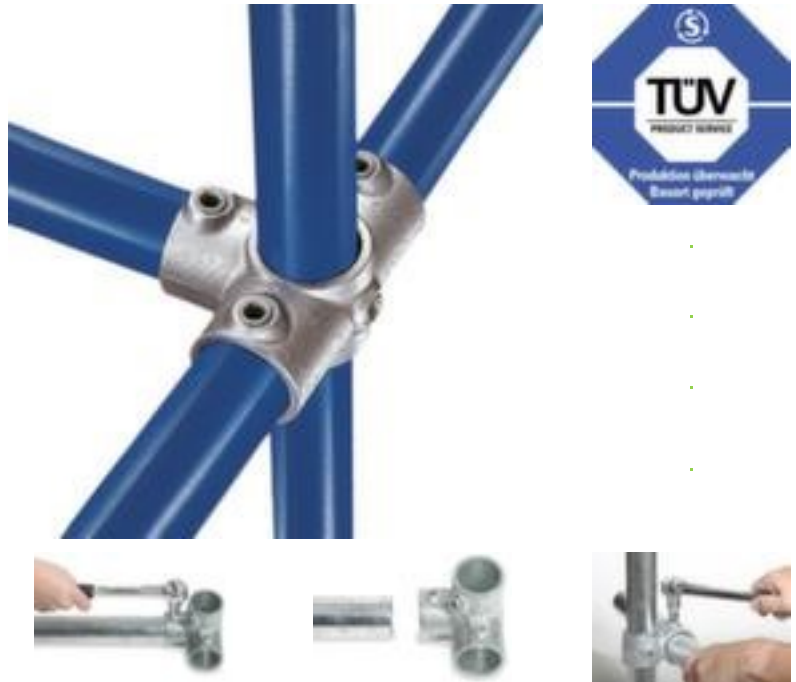

Kreuzverbinder

Durchgänge: 1, Abgänge: 3,
Rohrgröße 3/4"

Artikelnummer: 351708

Rohrverbinder

Kreuzverbinder

Kreuzverbinder

- aus Guss feuerverzinkt
- Durchgänge: 1
- Abgänge: 3
- Rohrdurchmesser 26,9 mm
- Rohrgröße 3/4"
- TÜV geprüft

Technische Details

Sicherheitsausstattung	Gitterrost, Geländer	Durchmesser Rohr	26,9 mm
Verbindungselement	Kreuzverbinder	Material	Guss
schwenkbar	nein	Oberfläche	feuerverzinkt
Durchgänge Anzahl	1 Stück	Zertifizierung	TÜV geprüft
Abgänge Anzahl	3 Stück	Gewicht	0,35 kg
Rohrgröße	3/4"		

Dazu passt auch ...

150172		Mobilzaun, Höhe x Länge 1200 x 3000 mm, Maschenweite 290 x 100 mm, Aus Stahl feuerverzinkt
400594		Schutzbügel, Für den Innenbereich geeignet, Höhe x Breite 1000 x 1500 mm, Aus Stahl mit strapazierfähiger Kunststoffbeschichtung in gelb/schwarz, Zum Aufdübeln mit Bodenplatte
505094		Industriespiegel, Durchmesser 600 mm, Maximale Sichtweite 4 m, Spiegel aus Acrylglas, Rahmen aus Kunststoff in schwarz/gelb
523822		Bodenmarkiergerät-Set, Set bestehend aus: 1 Markiergerät, 1 Schlagschnur, 1 Zubehörteil, 1 Dose Markierpulver, 1 Parkplatzhilfsplan, Strichbreite 30 - 100 mm