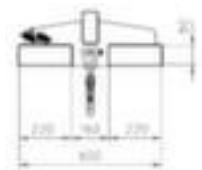

## Bauer Lastarm

Traglast 2500 kg, Länge x Breite 2400 x 600 mm, Kranarm starr, Aus Stahl mit Lackierung in RAL2000 Gelborange

Artikelnummer: 525849

### starrer Arm, ohne Neigung

Lastarm

- Traglast 2500 kg
- Länge x Breite 2400 x 600 mm
- Einfahrhöhe x Einfahrbreite 80 x 220 mm
- Einfahrtaschenabstand 160 mm
- Mit Abrutschsicherung
- Kranarm starr
- Mit 1 Haken
- Nicht kranbar
- Aus Stahl mit Lackierung in RAL2000 Gelborange

## Technische Details

Hebegerät	Hebezeug	Einfahrtaschenhöhe	80 mm
Hebezeugtyp	Lastaufnahme	Einfahrtaschenbreite	220 mm
Last-Handling	Stapler-Anbaugerät	Abstand Einfahrtaschen	160 mm
Stapler-Anbaugerät	Lastarm	Material	Stahl
Traglast (max.)	2500 kg	Oberfläche	lackiert

Länge	2400 mm	Farbe	gelborange // RAL2000
Breite	600 mm	Farbe Ausführung	gelborange // RAL2000
Arm Funktion	starr	Sicherheitsausstattung Hebezeuge	Abrutschsicherung
Last-Handling Ausstattung	1 Haken	Gewicht	94 kg
Kranbar	Nicht kranbar		