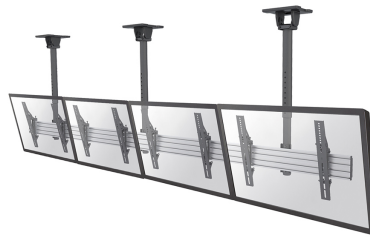

NMPRO-CMB4

SUPPORTO DA SOFFITTO NEOMOUNTS PRO

SPECIFICAZIONI

GENERALE

Dim. min. schermo*	32 inch
Dim. max. schermo*	55 inch
Peso minimo	0 kg (per schermo)
Peso massimo	30 kg (per schermo)
Schermi	4
Minimo VESA	100x100 mm
Massimo VESA	600x400 mm

FUNZIONALITÀ

Tipologia	Fisso
Regolazione altezza	114 cm
Regolazione della larghezza	449 cm
Regolazione della profondità	22 cm
Inclinazione (gradi)	21°
Tipo di regolazione	Manuale

INFORMAZIONI

Colore	Nero
Materiale principale	Acciaio
Garanzia	5 anni
EAN code	8717371447595

*Nota: le dimensioni in pollici segnalate sono solo indicative, combinate con il peso e le dimensioni VESA. Il peso massimo e la dimensione VESA sono restrizioni assolute per i prodotti e non devono essere superati.

Neomounts