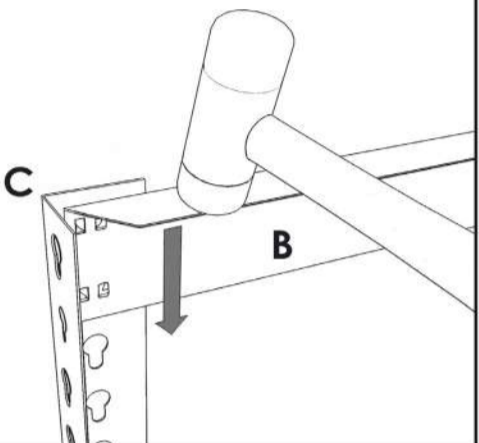

1

A - 10 und.

B - 10 und.

C - 8 und.

D - 5 und.

2

3

4

5

6

7

8

9

SIMONCLASSIC

SIMONCLICK

SIMONOFFICE

SIMONTALLER

BANCOS DE TRABAJO

SIMONHOME

TAQUILLAS

SIMONTITÁN

SIMONINOX

SIMONPALET

SIMONLEVER

ALTILLOS Y PASILLOS ELEVADOS