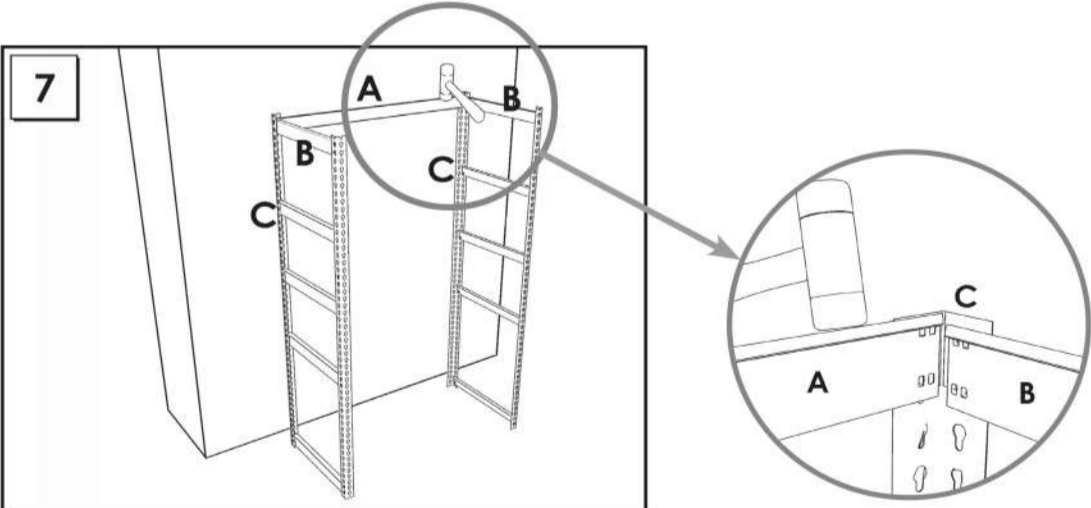

1

A - 10 und.

B - 10 und.

C - 8 und.

D - 5 und.

2

3

4

5

6

7

8

9

SIMONCLASSIC

SIMONCLICK

SIMONOFFICE

SIMONTALLER

BANCOS DE TRABAJO

SIMONHOME

TAQUILLAS

SIMONTITÁN

SIMONINOX

SIMONPALET

SIMONLEVER

ALTILLOS Y PASILLOS ELEVADOS