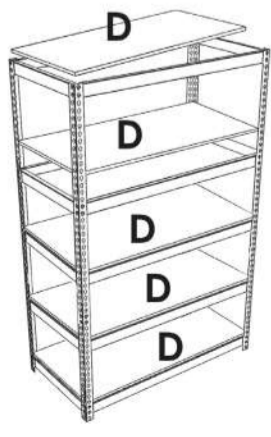

1

A - 10 und.

B - 10 und.

C - 8 und.

D - 5 und.

2

3

4

5

6

7

8

9

SIMONCLASSIC

SIMONCLICK

SIMONOFFICE

SIMONTALLER

BANCOS DE TRABAJO

SIMONHOME

TAQUILLAS

SIMONTITÁN

SIMONINOX

SIMONPALET

SIMONLEVER

ALTILLOS Y PASILLOS ELEVADOS