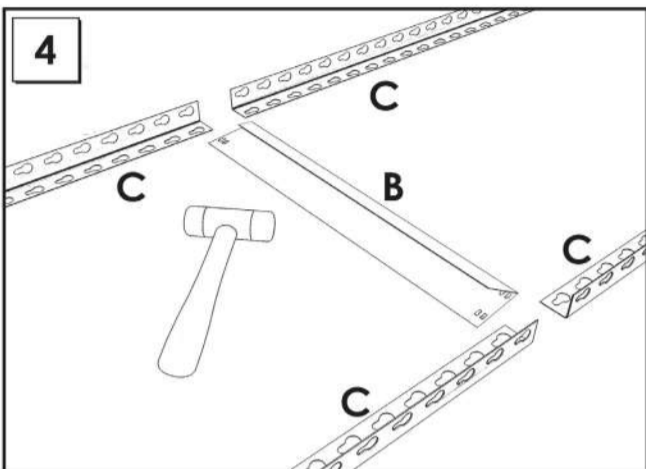

1

A - 10 und.

B - 10 und.

C - 8 und.

D - 5 und.

2

3

4

5

6

7

8

9

SIMONCLASSIC

SIMONCLICK

SIMONOFFICE

SIMONTALLER

BANCOS DE TRABAJO

SIMONHOME

TAQUILLAS

SIMONTITÁN

SIMONINOX

SIMONPALET

SIMONLEVER

ALTILLOS Y PASILLOS ELEVADOS