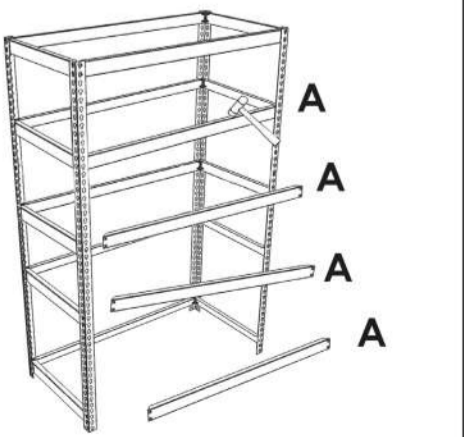

On-line instructions: www.instructionsrack.com/bricofortechipboard

*MEDIDAS EN USO USED MEASUREMENTS
MASSNAHMEN IM EINSATZ MESURES EN EMPLOI MEDIDAS EN USO:
1985 x 1210 x 460 mm (78.1" x 47.6" x 18.1")

D - 5 und.

2

3

4

5

6

7

8