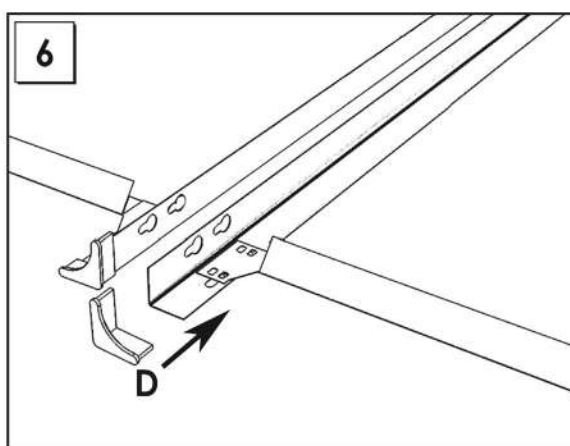

www.simonrack.com • www.instructionsrack.com • homeclickwoodcolor

SIMONCLASSIC

SIMONCLICK

SIMONTALLER

SIMONAUTO

SIMONWORK

SIMONLOCKER

SIMONOFFICE

SIMONHOME

SIMONGARDEN

SIMONTITÁN

SIMONINOX

SIMONINDUSTRIAL

SIMONPALET

SIMONLEVER

ALTILOS Y PASILLOS ELEVADOS
PLATFORMS AND MEZZANINES
LAGERBUHNEN • PLATES-FORMES ET MEZZANINES

* Kg / lb por bandeja con carga uniformemente repartida
Kg / lb per shelf uniformly distributed load
Kg / lb pro fach bei gleichmäßig verteilter last
Kg / lb par plateau avec charge uniformément répartie