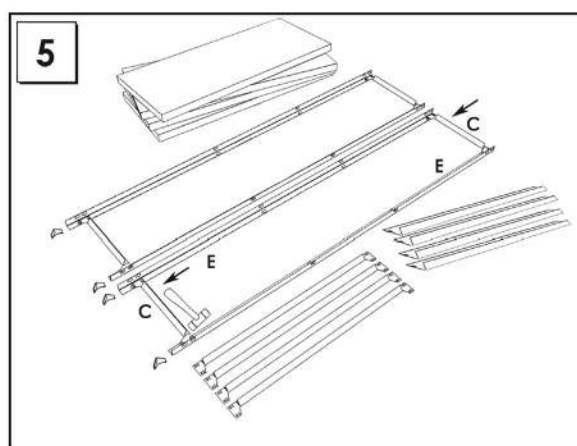

www.simonrack.com • www.instructionsrack.com • homeclickwoodcolor

SIMONCLASSIC

SIMONCLICK

SIMONTALLER

SIMONAUTO

SIMONWORK

SIMONLOCKER

SIMONOFFICE

SIMONHOME

SIMONGARDEN

SIMONTITÁN

SIMONINOX

SIMONINDUSTRIAL

SIMONPALET

SIMONLEVER

ALTILOS Y PASILLOS ELEVADOS
PLATFORMS AND MEZZANINES
LAGERBUHNEN • PLATES-FORMES ET MEZZANINES

* Kg / lb por bandeja con carga uniformemente repartida
Kg / lb per shelf uniformly distributed load
Kg / lb pro fach bei gleichmäßig verteilter last
Kg / lb par plateau avec charge uniformément répartie