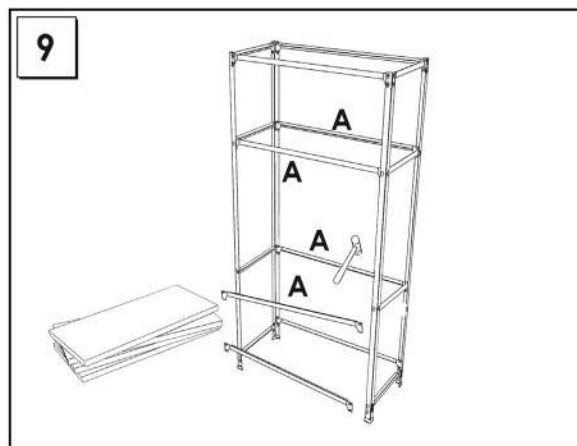

www.simonrack.com • www.instructionsrack.com • homeclickwoodcolor

SIMONCLASSIC

SIMONCLICK

SIMONTALLER

SIMONAUTO

SIMONWORK

SIMONLOCKER

SIMONOFFICE

SIMONHOME

SIMONGARDEN

SIMONTITÁN

SIMONINOX

SIMONINDUSTRIAL

SIMONPALET

SIMONLEVER

ALTILOS Y PASILLOS ELEVADOS
PLATFORMS AND MEZZANINES
LAGERBUHNEN • PLATES-FORMES ET MEZZANINES

* Kg / lb por bandeja con carga uniformemente repartida
Kg / lb per shelf uniformly distributed load
Kg / lb pro fach bei gleichmäßig verteilter last
Kg / lb par plateau avec charge uniformément répartie