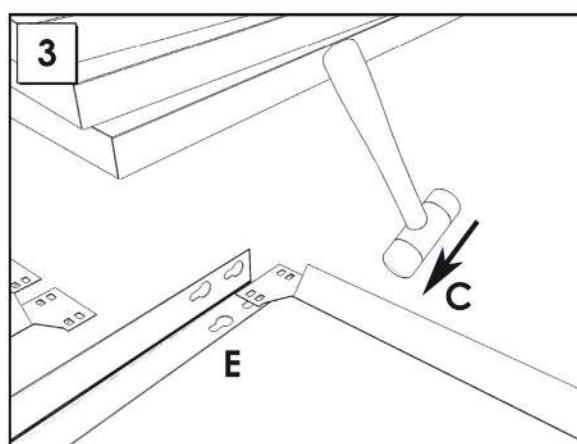

www.simonrack.com • www.instructionsrack.com • homeclickwoodcolor

SIMONCLASSIC

SIMONCLICK

SIMONTALLER

SIMONAUTO

SIMONWORK

SIMONLOCKER

SIMONOFFICE

SIMONHOME

SIMONGARDEN

SIMONTITÁN

SIMONINOX

SIMONINDUSTRIAL

SIMONPALET

SIMONLEVER

ALTILOS Y PASILLOS ELEVADOS
PLATFORMS AND MEZZANINES
LAGERBUHNEN • PLATES-FORMES ET MEZZANINES

* Kg / lb por bandeja con carga uniformemente repartida
Kg / lb per shelf uniformly distributed load
Kg / lb pro fach bei gleichmäßig verteilter last
Kg / lb par plateau avec charge uniformément répartie