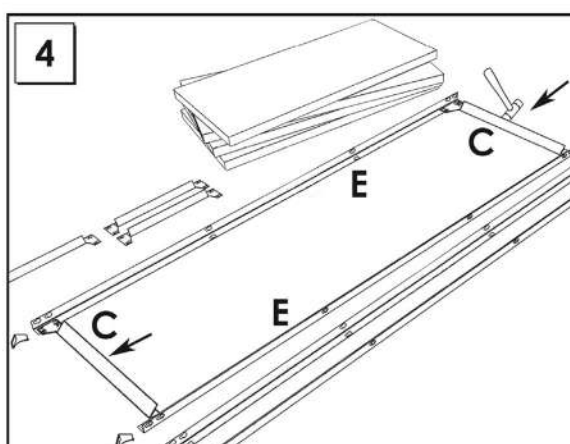

www.simonrack.com • www.instructionsrack.com • homeclickwoodcolor

SIMONCLASSIC

SIMONCLICK

SIMONTALLER

SIMONAUTO

SIMONWORK

SIMONLOCKER

SIMONOFFICE

SIMONHOME

SIMONGARDEN

SIMONTITÁN

SIMONINOX

SIMONINDUSTRIAL

SIMONPALET

SIMONLEVER

ALTILOS Y PASILLOS ELEVADOS
PLATFORMS AND MEZZANINES
LAGERBUHNEN • PLATES-FORMES ET MEZZANINES

* Kg / lb por bandeja con carga uniformemente repartida
Kg / lb per shelf uniformly distributed load
Kg / lb pro fach bei gleichmäßig verteilter last
Kg / lb par plateau avec charge uniformément répartie