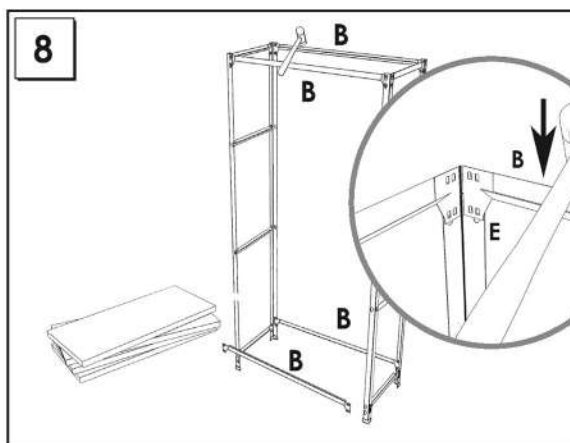

www.simonrack.com • www.instructionsrack.com • homeclickwoodcolor

SIMONCLASSIC

SIMONCLICK

SIMONTALLER

SIMONAUTO

SIMONWORK

SIMONLOCKER

SIMONOFFICE

SIMONHOME

SIMONGARDEN

SIMONTITÁN

SIMONINOX

SIMONINDUSTRIAL

SIMONPALET

SIMONLEVER

ALTILOS Y PASILLOS ELEVADOS
PLATFORMS AND MEZZANINES
LAGERBUHNEN • PLATES-FORMES ET MEZZANINES

* Kg / lb por bandeja con carga uniformemente repartida
Kg / lb per shelf uniformly distributed load
Kg / lb pro fach bei gleichmäßig verteilter last
Kg / lb par plateau avec charge uniformément répartie