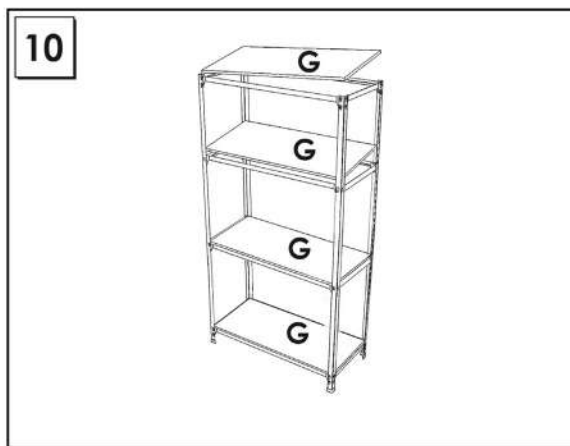

www.simonrack.com • www.instructionsrack.com • homeclickwoodcolor

SIMONCLASSIC

SIMONCLICK

SIMONTALLER

SIMONAUTO

SIMONWORK

SIMONLOCKER

SIMONOFFICE

SIMONHOME

SIMONGARDEN

SIMONTITÁN

SIMONINOX

SIMONINDUSTRIAL

SIMONPALET

SIMONLEVER

ALTILOS Y PASILLOS ELEVADOS
PLATFORMS AND MEZZANINES
LAGERBUHNEN • PLATES-FORMES ET MEZZANINES

* Kg / lb por bandeja con carga uniformemente repartida
Kg / lb per shelf uniformly distributed load
Kg / lb pro fach bei gleichmäßig verteilter last
Kg / lb par plateau avec charge uniformément répartie