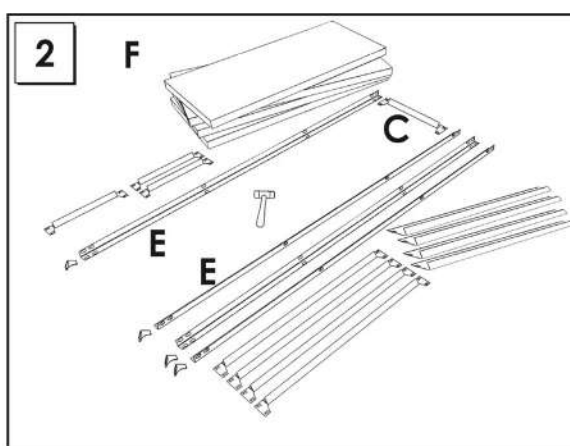

www.simonrack.com • www.instructionsrack.com • homeclickwoodcolor

SIMONCLASSIC

SIMONCLICK

SIMONTALLER

SIMONAUTO

SIMONWORK

SIMONLOCKER

SIMONOFFICE

SIMONHOME

SIMONGARDEN

SIMONTITÁN

SIMONINOX

SIMONINDUSTRIAL

SIMONPALET

SIMONLEVER

ALTILOS Y PASILLOS ELEVADOS
PLATFORMS AND MEZZANINES
LAGERBUHNEN • PLATES-FORMES ET MEZZANINES

* Kg / lb por bandeja con carga uniformemente repartida
Kg / lb per shelf uniformly distributed load
Kg / lb pro fach bei gleichmäßig verteilter last
Kg / lb par plateau avec charge uniformément répartie