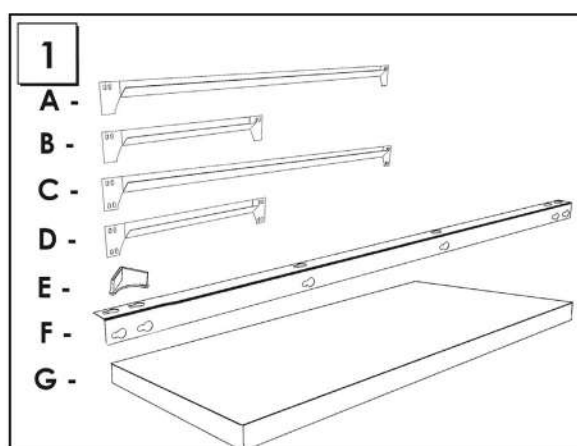

www.simonrack.com • www.instructionsrack.com • homeclickwoodcolor

SIMONCLASSIC

SIMONCLICK

SIMONTALLER

SIMONAUTO

SIMONWORK

SIMONLOCKER

SIMONOFFICE

SIMONHOME

SIMONGARDEN

SIMONTITÁN

SIMONINOX

SIMONINDUSTRIAL

SIMONPALET

SIMONLEVER

ALTILOS Y PASILLOS ELEVADOS
PLATFORMS AND MEZZANINES
LAGERBUHNEN • PLATES-FORMES ET MEZZANINES

* Kg / lb por bandeja con carga uniformemente repartida
Kg / lb per shelf uniformly distributed load
Kg / lb pro fach bei gleichmäßig verteilter last
Kg / lb par plateau avec charge uniformément répartie