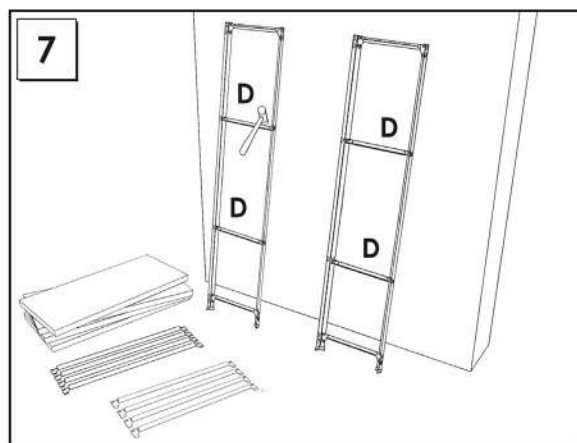

www.simonrack.com • www.instructionsrack.com • homeclickwoodcolor

SIMONCLASSIC

SIMONCLICK

SIMONTALLER

SIMONAUTO

SIMONWORK

SIMONLOCKER

SIMONOFFICE

SIMONHOME

SIMONGARDEN

SIMONTITÁN

SIMONINOX

SIMONINDUSTRIAL

SIMONPALET

SIMONLEVER

ALTILOS Y PASILLOS ELEVADOS
PLATFORMS AND MEZZANINES
LAGERBUHNEN • PLATES-FORMES ET MEZZANINES

* Kg / lb por bandeja con carga uniformemente repartida
Kg / lb per shelf uniformly distributed load
Kg / lb pro fach bei gleichmäßig verteilter last
Kg / lb par plateau avec charge uniformément répartie