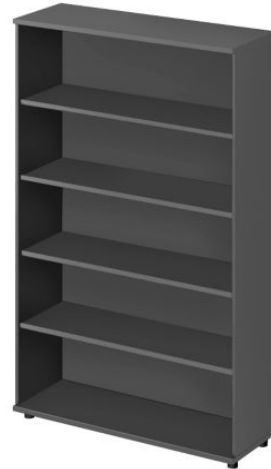

Artikelnummer: 114307

Kurzbeschreibung: Schäfer Shop Genius Regal TETRIS WOOD, 5 OH, Höhe inkl. Gleiter, B 1000 mm, graphit

Langbeschreibung: Ein Regal kommt selten allein! Auch wenn dieses Regal TETRIS WOOD mit fünf Ordnerhöhen allein schon sehr viel Stauraum bietet. Für noch mehr Aufbewahrungsfläche empfehlen wir eine Kombination von Regalen und Schränken der gleichen Serie. Das Regal von TETRIS WOOD mit fünf Ordnerhöhen ist universal einsetzbar und in jeder Kombination ein wichtiges Element. Je nach Breite bietet es bis zu sechs Metern Laufmeter und somit beachtlichen Stauraum. Die Einlegeböden sind aus 25 mm starken, melaminharzbeschichteten Platten, die robust und pflegeleicht sind und das Regal dadurch super alltagstauglich und langlebig machen. Ihre Traglast hält sich an die DIN-Verordnung. Das schicke Korpus-Design des Regals aus strapazierfähigen, melaminharzbeschichteten Spanplatten ist in unterschiedlichen Farbdekoren erhältlich. Das Regal eignet sich sowohl zum Einsatz im Büro als auch in den privaten vier Wänden. Korpus: Dreischichtspanplatten Emissionsklasse E1, beidseitig melaminharzbeschichtet Oberflächen abrieb-, stoss- und kratzfest, Umleimer aus PVC, 2 mm stark Stabile Sichrückwand im gleichen Dekor wie der Korpus Verschiedene Farbvarianten und Dekore Fachböden: Top/Boden aus 25 mm starken melaminharzbeschichteten Spanplatten Einlegeböden aus 25 mm starken melaminharzbeschichteten Spanplatten Einlegeböden in 32 mm-Raster höhenverstellbar für flexible Einteilung Verschiedene Farbvarianten und Dekore Weitere Details: Bestandteil des umfangreichen Holzschranksystems TETRIS WOOD Inklusive Montage 5 Ordnerhöhen Inkl. Gleiter mit Höhenausgleich (0-44 mm), optionaler Sockel Masse: B 400/800/1000/1200 x T 421 x H 1910 mm 5 Jahre Garantie Made in Germany