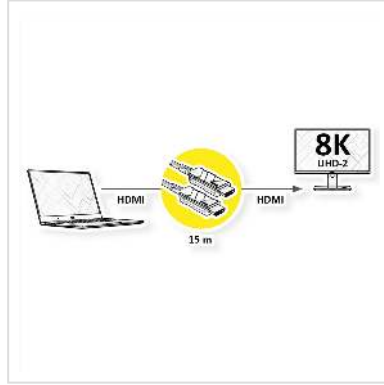

ROLINE Câble Ultra HDMI actif optique 8K, 15 m

Numéro d'article	14.01.3484
Constructeur	ROLINE
Référence constructeur	14.01.3484
EAN (pièce unique)	7630049623521

roline
Designed for Professionals

Grâce à notre câble optique UHD (7680x4320 @60Hz) HDMI, vous avez la possibilité d'effectuer une liaison entre vos équipements allant jusqu'à 15m. Le câble optique actif (AOC) ne nécessite aucune alimentation séparée et peut être passé sans problème dans les canaux passe-câbles.

- Distance totale entre les appareils (par exemple entre un PC et un écran): 30 mètres
- Solution Hardware, ne nécessite aucun logiciel
- Répéteur de signal intégré dans le connecteur
- Ne nécessite pas d'alimentation externe
- La forme du Répéteur permet le passage dans les canaux de câbles
- Résolution maximale: 7680x4320 @60Hz

Caractéristiques techniques

Constructeur	ROLINE
Groupe de produits	Câble
Types de produits	Câble HDMI Ultra HD avec Ethernet
Couleur	noir
Longueur	15 m
Qualité de transmission	HDMI Ultra High Speed (HDMI 2.0)

Résolution maximale	7680 x 4320 @60Hz (8K, UHD-2)
Type de connecteur face 1	HDMI Type A
Genre du connecteur face 1	Mâle
Type de connecteur face 2	HDMI Type A
Genre du connecteur face 2	Mâle
Domaine d'emploi	externe
Blindage du câble	blindé
Particularités techniques	Repeater intégré, adapté aux passe-câbles